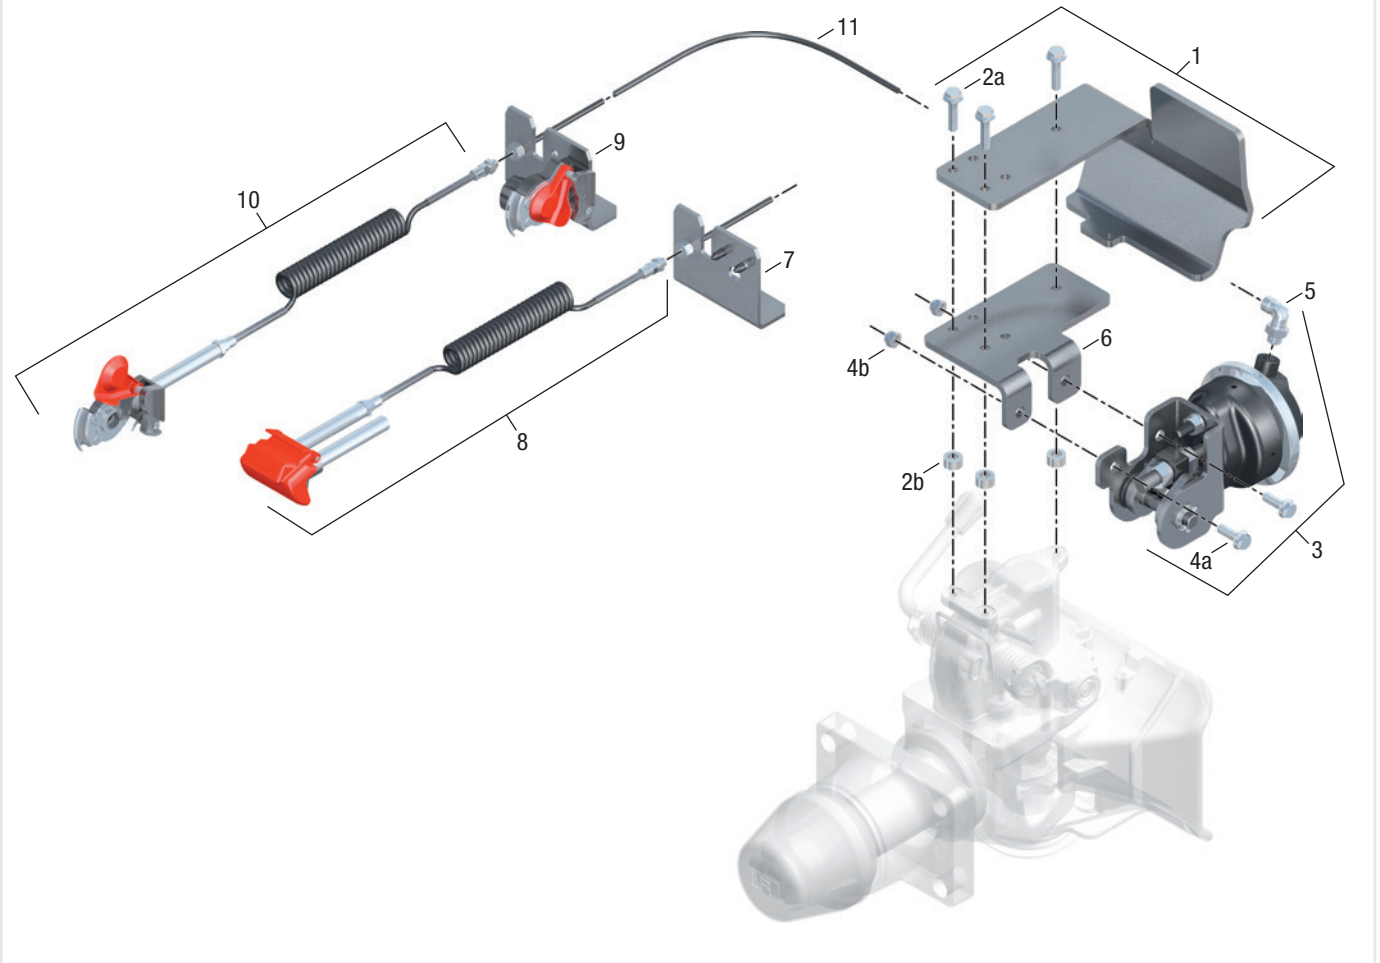

**Aufrüstsatz pneumatische Fernbetätigung • Upgrade kit  
 pneumatic remote control • pièce de conversion de la commande  
 pneumatique à distance • Kit complementare azionamento  
 a distanza pneumatico • Teleaccionamiento neumático del  
 juego de reequipamiento  
 ROE71909-D (RC-PL-2.0)  
 ROE71909-P (RC-PL-2.0)**

Ersatzteile • Spare parts • Pièces de rechange • Ricambi • Piezas de recambio

Pos		ROE	
01	+2	ROE 15771	1
02		ROE 71917	1
03	+4, +5	ROE 71910	1
04		ROE 30533	1
05		ROE 90508	1

Pos		ROE	
06		ROE 15772	1
07	für Duomatic	ROE 71912	1
08	für Duomatic	ROE 71914	1
09	für Palm	ROE 71911	1
10	für Palm	ROE 71913	1
11		ROE 25498	1