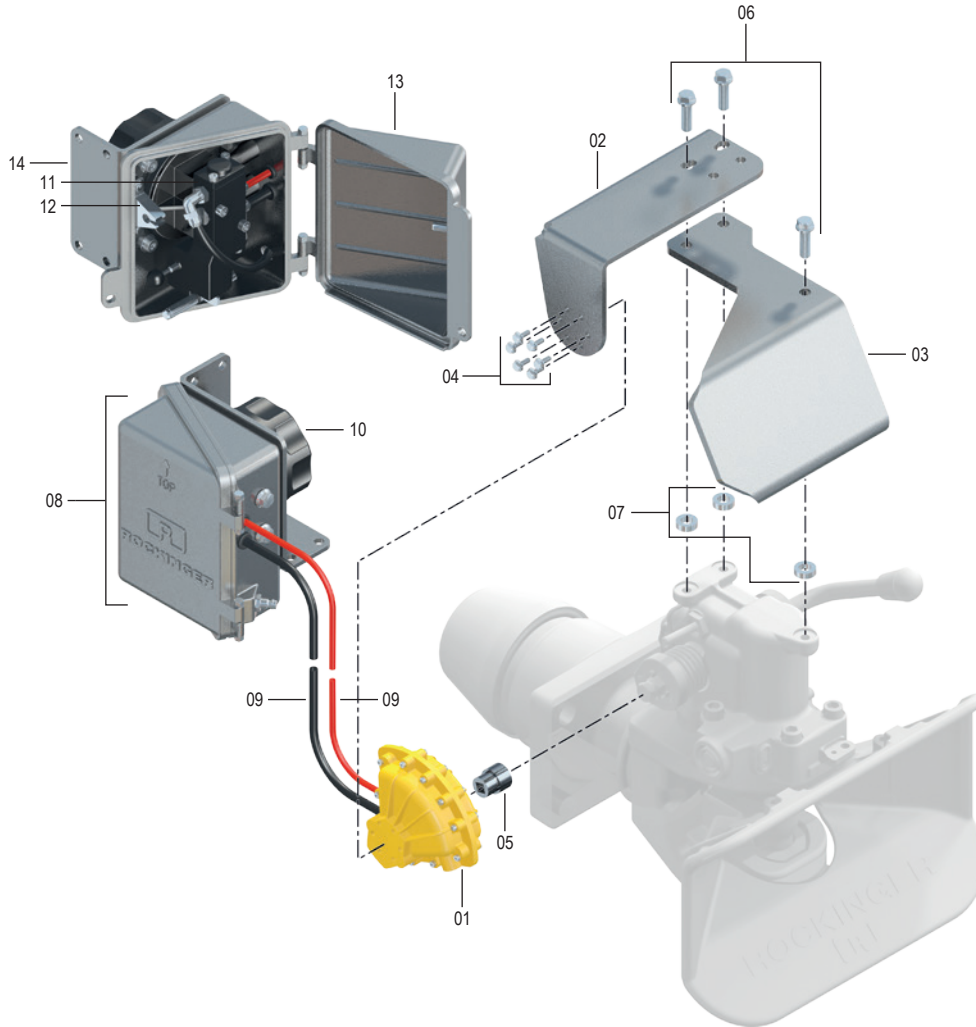

**Aufrüstsatz pneumatische Fernbedienung • Upgrade kit
pneumatic remote control • pièce de conversion de la commande
pneumatique à distance • Kit complementare azionamento
a distanza pneumatico • Teleaccionamiento neumático del
juego de reequipamiento**

ROE 71459 für / for / pour / per / para RO 410xxx0, RO 413
ab / from / de / da / de T0

ROE 71594 für / for / pour / per / para RO 510x61xxx

Ersatzteile • Spare parts • Pièces de rechange • Ricambi • Piezas de recambio

Pos		ROE	
01		ROE 71653	1
02		ROE 15746	1
03	RO 40E/40CH +04	ROE 15745	1
03	RO 50E +04	ROE 15759	1
04		ROE 30479	1
05		ROE 65770	1
06	RO 40E/40CH	ROE 30531	1
06	RO 50E	ROE 30426	1
07	RO 40E/40CH	ROE 53671	1