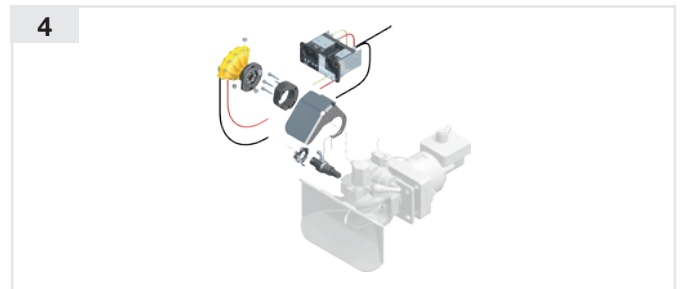

Elektropneumatische Fernbedienung – Kabine (RC-PCC) • Electropneumatic remote operation – Cabin (RC-PCC) • Commande à distance électropneumatique – Cabine (RC-PCC) • Apertura elettropneumatica a distanza – cabina (RC-PCC) • Telemando electroneumático – cabina (RC-PCC)

ROE	
ROE 70844C	bis/up to/jusqu'à/fino a/hasta RO 400xxxC, RO 430xxxC, RO 500xxx3, RO 530xxxx, RO 560xxxx