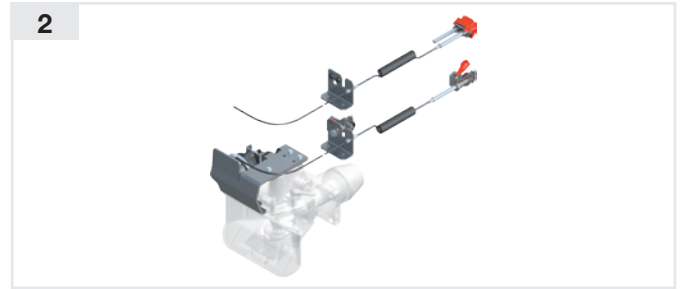

Pneumatische Fernbedienung – öffnen (RC-PL-2.0) • Pneumatic remote operation – opening (RC-PL-2.0) • Commandes pneumatiques à distances – ouverture (RC-PL-2.0) • Comando a distanza pneumatico – aprire (RC-PL-2.0) • El mando a distancia neumático – abrir (RC-PL-2.0)

ROE	
ROE 71909-P	für/for/pour/per/para RO 500x66xx0 und/and/et/e/y RO 510x61xx0 mit/with/avec/con/con Palm Stecker
ROE 71909-D	für/for/pour/per/para RO 500x66xx0 und/and/et/e/y RO 510x61xx0 mit/with/avec/con/con Duomatic-Stecker