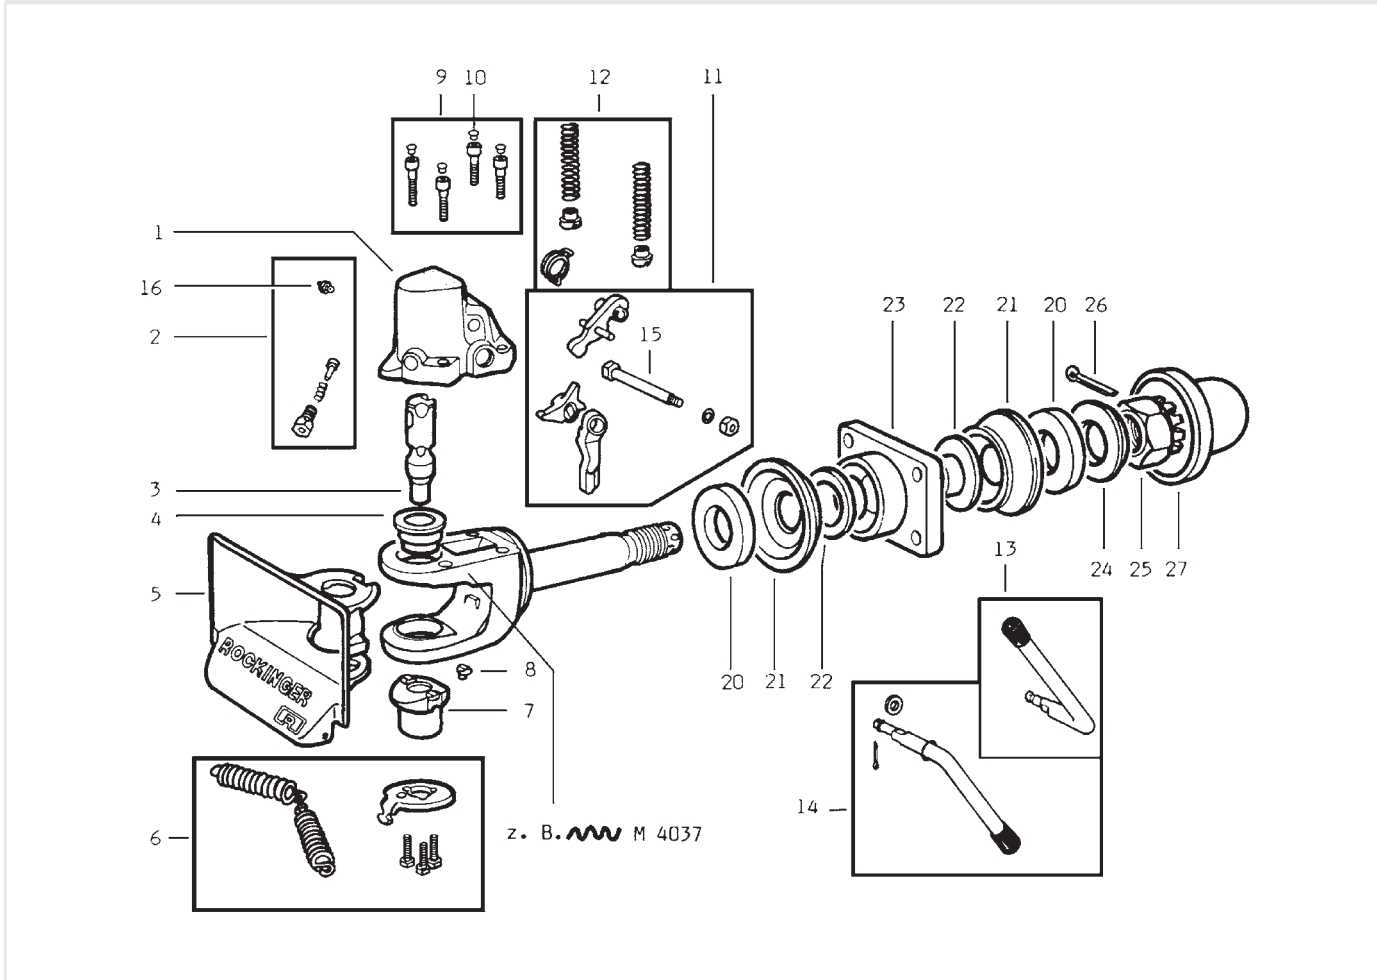

RO*260

Ersatzteile • Spare parts • Pièces de rechange • Ricambi • Piezas de recambio
Auslaufmodell • Discontinued model • Modèle de fin de série • Modello in via di esaurimento •
Modelo de expiración

Pos		ROE	
01	RO xxxAxxxx	ROE 67262	
01	RO xxxBxxxx	ROE 67263	
02		ROE 67796	1
03		ROE 47012	1
04		ROE 53293	1
05		ROE 46049	1
06		ROE 70721	1
07		ROE 67260	1
09		ROE 57162	1
10		ROE 25151	4
11		ROE 67797	1
12		ROE 67798	1
13	RO xxxAxxxx	ROE 50215	1
14	RO xxxBxxxx	ROE 50184	1

Pos		ROE	
16		ROE 39179	1
21	135	ROE 44080	2
21	145, 150	ROE 44079	2
23	135	ROE 43242	1
23	145	ROE 43235	1
23	150	ROE 43236	1
24	135	ROE 54707	1
24	145, 150	ROE 54680	1
25	135	ROE 56051	1
25	145, 150	ROE 56049	1
27	135	ROE 25214	1
27	145, 150	ROE 25072	1

Reparatursatz • Repair kit • Kit de réparation Kit riparazione • Juego de reperacion

Pos.	ROE	
08, 20, 22, 26	ROE 67472	135
08, 20, 22, 26	ROE 67471	145, 150
02, 03, 04, 06, 07, 08	ROE 71123	135, 145, 150