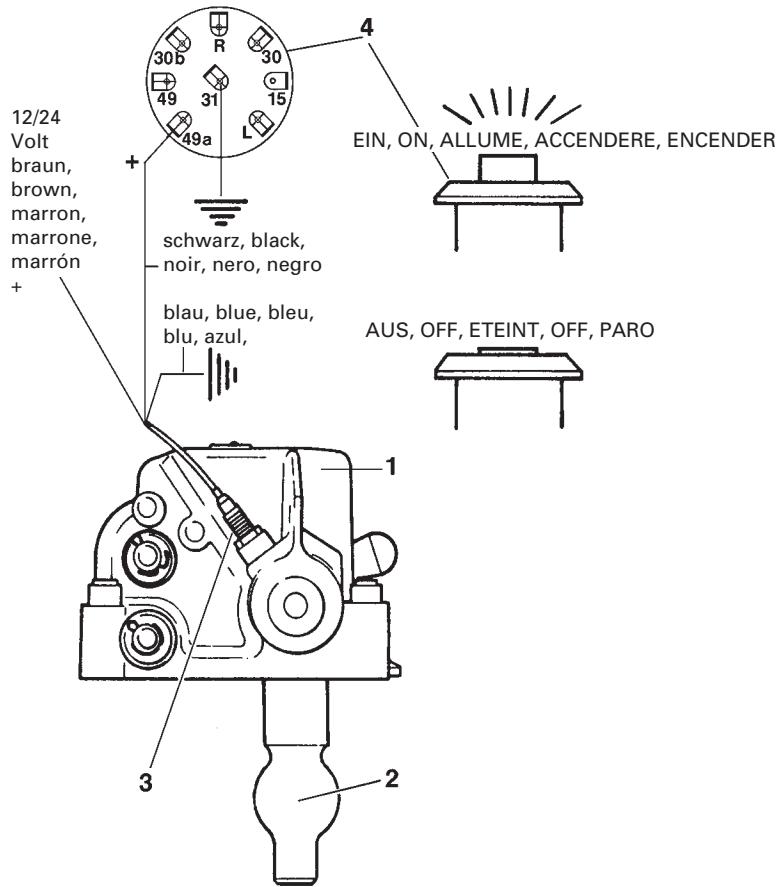

# Fernanzeige • In-cab status indicator • Affichage à distance • Teleindicación • Segnalatore

Ersatzteile • Spare parts • Pièces de rechange • Ricambi • Piezas de recambio

Druckknopfschalter, Press button, Interrupteur à poussoir,  
Interruttore a pulsante, Interruptor pulsador

Pos		ROE	
01	RO 260	ROE 67740	1
01	RO 260	ROE 67739	1
01	RO 340	ROE 70441	1
01	RO 700	ROE 70428	1
01	RO 710	ROE 70001	1
02	RO 260	ROE 47012	1

Pos		ROE	
02	RO 340	ROE 47075	1
02	RO 700, RO 710	ROE 47063	1
03	RO 260, RO 340,		
	RO 700, RO 710	ROE 90091	1
04	RO 260, RO 340,		
	RO 700, RO 710	ROE 90080	1