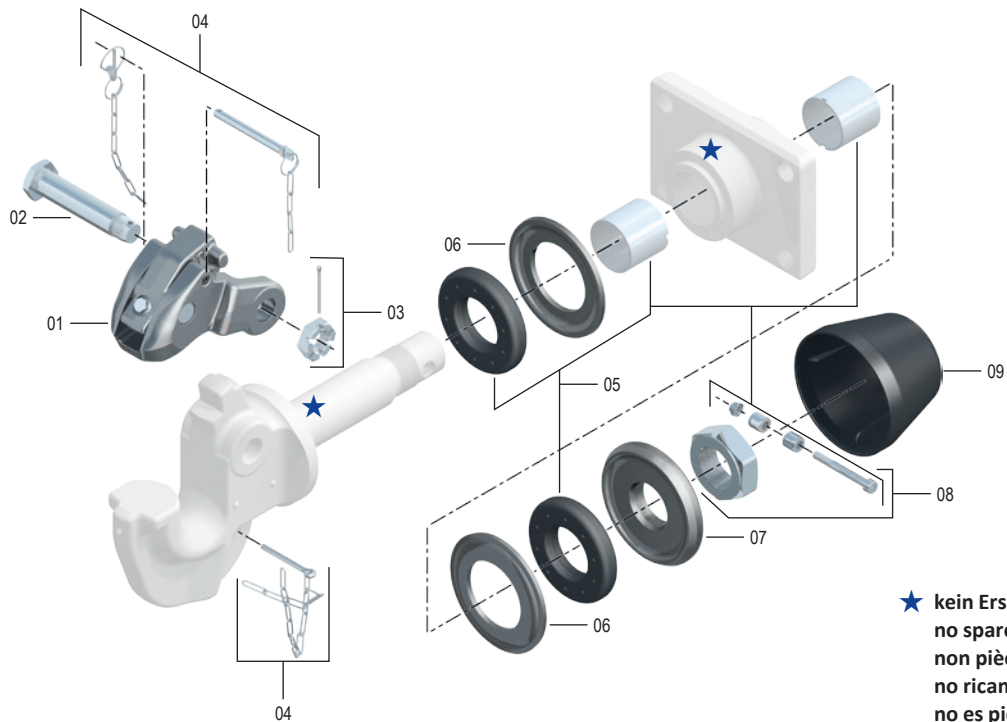

RO*283 – 76 mm

- DE** Gefederte Hakenkupplung mit Sicherheitsklinkenverschluss
- EN** Hook trailer hitch with buffers and safety lock
- FR** Accouplement à crochet suspendu avec verrouillage à contrecliquet
- IT** Gancio a uncino oscillante con spinotto di sicurezza
- ES** Enganche de gancho con cierre de pestillo de seguridad

	L1 (mm)	L2 (mm)	L3 (mm)	L4 (mm)
135	74	167	131	372
145	88	180	156	410
150	88	180	156	424

	a (mm)	b (mm)	c (mm)	d (mm)	e (mm)	f (mm)
135	120,0	55,0	155,0	90,0	15,0	74,0
145	140,0	80,0	180,0	120,0	17,0	84,0
150	160,0	100,0	200,0	140,0	21,0	94,0

	K (mm)	K (mm)	C (mm)
135	20	20	22
145	28	28	23,5
150	28	28	23,5

Technische Daten • Technical data • Données technique • Dati tecnici • Datos técnicos

	(mm)	D (kN)	Dc (kN)	S (kg)	V (kN)	C (t)	R (t)	(kg)	ECE	
RO 283A35002	135	120 x 55	70	42,5	800	15,6	6,5	16	17,7	No ECE
RO 283A45002	145	140 x 80	95	54,0	1000	21,6	9,0	30	22,7	No ECE
RO 283A50002	150	160 x 100	160	54,0	1500	21,6	9,0	40	31,0	No ECE
RO 283A50092	150	160 x 100	160	54,0	1500	21,6	9,0	40	31,0	No ECE

RO★283

Ersatzteile • Spare parts • Pièces de rechange • Ricambi • Piezas de recambio

Pos		ROE	
01		ROE 70932	1
02		ROE 52037	1
03		ROE 56030	1
04		ROE 70285	1
05	RO 283A35xx2	ROE 71639	1
05	RO 283A45/50xx2	ROE 71640	1
06	RO 283A35xx2	ROE 44130	2