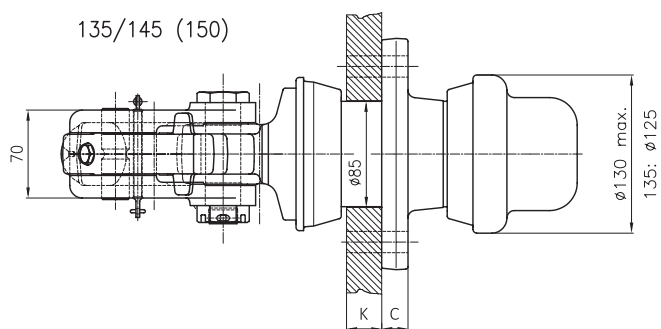

RO*283 – 76 mm

- DE** Gefederte Hakenkupplung mit Sicherheitsklinkenverschluss
- EN** Hook trailer hitch with buffers and safety lock
- FR** Accouplement à crochet suspendu avec verrouillage à contrecliquet
- IT** Gancio a uncino oscillante con spinotto di sicurezza
- ES** Enganche de gancho con cierre de pestillo de seguridad

	L1 (mm)	L2 (mm)	L3 (mm)	L4 (mm)
135	74	167	131	372
145	88	180	156	410
150	88	180	156	424

	a (mm)	b (mm)	c (mm)	d (mm)	e (mm)	f (mm)
135	120,0	55,0	155,0	90,0	15,0	74,0
145	140,0	80,0	180,0	120,0	17,0	84,0
150	160,0	100,0	200,0	140,0	21,0	94,0

	K (mm)	K (mm)	C (mm)
135	20	20	22
145	28	28	23,5
150	28	28	23,5

Technische Daten • Technical data • Données technique • Dati tecnici • Datos técnicos

	(mm)	D (kN)	Dc (kN)	S (kg)	V (kN)	C (t)	R (t)	(kg)	ECE	
RO 283A35002	135	120 x 55	70	42,5	800	15,6	6,5	16	17,7	No ECE
RO 283A45002	145	140 x 80	95	54,0	1000	21,6	9,0	30	22,7	No ECE
RO 283A50002	150	160 x 100	160	54,0	1500	21,6	9,0	40	31,0	No ECE
RO 283A50092	150	160 x 100	160	54,0	1500	21,6	9,0	40	31,0	No ECE