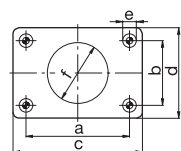

RO*283 – 76 mm

- DE** Gefederte Hakenkupplung mit Sicherheitsklinkenverschluss
- EN** Hook trailer hitch with buffers and safety lock
- FR** Accouplement à crochet suspendu avec verrouillage à contrecliquet
- IT** Gancio a uncino oscillante con spinotto di sicurezza
- ES** Enganche de gancho con cierre de pestillo de seguridad

	L1 (mm)	L2 (mm)	L3 (mm)	L4 (mm)
135	74	167	131	372
145	88	180	156	410
150	88	180	156	424

	a (mm)	b (mm)	c (mm)	d (mm)	e (mm)	f (mm)
135	120,0	55,0	155,0	90,0	15,0	74,0
145	140,0	80,0	180,0	120,0	17,0	84,0
150	160,0	100,0	200,0	140,0	21,0	94,0

	K (mm)	K (mm)	C (mm)
135	20	20	22
145	28	28	23,5
150	28	28	23,5

Technische Daten • Technical data • Données technique • Dati tecnici • Datos técnicos

	(mm)	D (kN)	Dc (kN)	S (kg)	V (kN)	C (t)	R (t)	(kg)	ECE	
RO 283A35002	135	120 x 55	70	42,5	800	15,6	6,5	16	17,7	No ECE
RO 283A45002	145	140 x 80	95	54,0	1000	21,6	9,0	30	22,7	No ECE
RO 283A50002	150	160 x 100	160	54,0	1500	21,6	9,0	40	31,0	No ECE
RO 283A50092	150	160 x 100	160	54,0	1500	21,6	9,0	40	31,0	No ECE