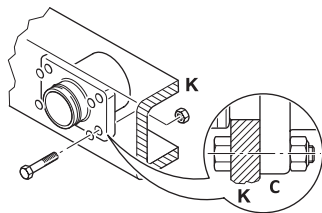

RO*283 – 76 mm

- DE** Gefederte Hakenkupplung mit Sicherheitsklinkenverschluss
- EN** Hook trailer hitch with buffers and safety lock
- FR** Accouplement à crochet suspendu avec verrouillage à contrecliquet
- IT** Gancio a uncino oscillante con spinotto di sicurezza
- ES** Enganche de gancho con cierre de pestillo de seguridad

	L1 (mm)	L2 (mm)	L3 (mm)	L4 (mm)
135	74	167	131	372
145	88	180	156	410
150	88	180	156	424

	a (mm)	b (mm)	c (mm)	d (mm)	e (mm)	f (mm)
135	120,0	55,0	155,0	90,0	15,0	74,0
145	140,0	80,0	180,0	120,0	17,0	84,0
150	160,0	100,0	200,0	140,0	21,0	94,0

	K (mm)	K (mm)	C (mm)
135	20	20	22
145	28	28	23,5
150	28	28	23,5

Technische Daten • Technical data • Données technique • Dati tecnici • Datos técnicos

	(mm)	D (kN)	Dc (kN)	S (kg)	V (kN)	C (t)	R (t)	(kg)	ECE	
RO 283A35002	135	120 x 55	70	42,5	800	15,6	6,5	16	17,7	No ECE
RO 283A45002	145	140 x 80	95	54,0	1000	21,6	9,0	30	22,7	No ECE
RO 283A50002	150	160 x 100	160	54,0	1500	21,6	9,0	40	31,0	No ECE
RO 283A50092	150	160 x 100	160	54,0	1500	21,6	9,0	40	31,0	No ECE