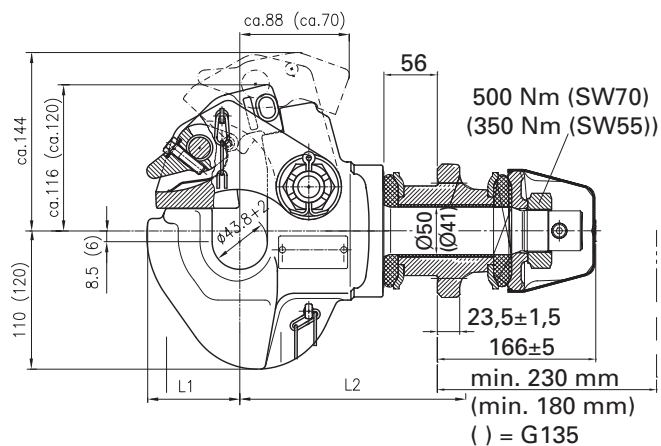

RO*283 – 76 mm

- DE** Gefederte Hakenkupplung mit Sicherheitsklinkenverschluss
- EN** Hook trailer hitch with buffers and safety lock
- FR** Accouplement à crochet suspendu avec verrouillage à contrecliquet
- IT** Gancio a uncino oscillante con spinotto di sicurezza
- ES** Enganche de gancho con cierre de pestillo de seguridad

	L1 (mm)	L2 (mm)	L3 (mm)	L4 (mm)
135	74	167	131	372
145	88	180	156	410
150	88	180	156	424

	a (mm)	b (mm)	c (mm)	d (mm)	e (mm)	f (mm)
135	120,0	55,0	155,0	90,0	15,0	74,0
145	140,0	80,0	180,0	120,0	17,0	84,0
150	160,0	100,0	200,0	140,0	21,0	94,0

	K (mm)	K (mm)	C (mm)
135	20	20	22
145	28	28	23,5
150	28	28	23,5

Technische Daten • Technical data • Données technique • Dati tecnici • Datos técnicos

	(mm)	D (kN)	Dc (kN)	S (kg)	V (kN)	C (t)	R (t)	(kg)	ECE	
RO 283A35002	135	120 x 55	70	42,5	800	15,6	6,5	16	17,7	No ECE
RO 283A45002	145	140 x 80	95	54,0	1000	21,6	9,0	30	22,7	No ECE
RO 283A50002	150	160 x 100	160	54,0	1500	21,6	9,0	40	31,0	No ECE
RO 283A50092	150	160 x 100	160	54,0	1500	21,6	9,0	40	31,0	No ECE