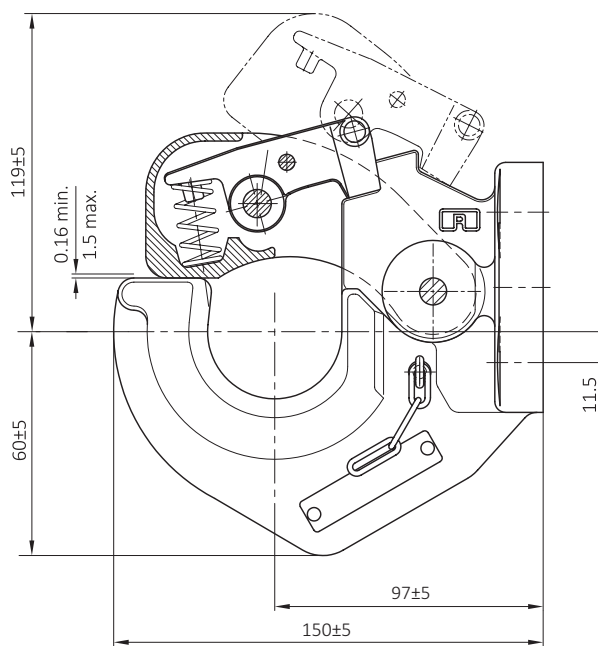

# RO★231 – 76 mm / 40 mm

- DE** Hakenkupplung mit Sicherheitsstecker im Verschlussbügel
- EN** Hook trailer hitch with safety lock
- FR** Accouplement à crochet avec fiche de sécurité dans l'étrier de verrouillage
- IT** Gancio a uncino con spinotto di sicurezza nella staffa di chiusura
- ES** Enganche de gancho con dispositivo de seguridad en el estribo de cierre

RO 231xx00x  
a = 76 mm, VG 74059 NATO

RO 231xx53x  
a = 40 mm, DIN 74054, 94/20/CE,  
für Zugöse CH  
for towing eye CH  
pour anneau de remorquage CH  
per occhio di traino CH  
para punta de lanza CH

	a (mm)	b (mm)	c (mm)	d (mm)	e (mm)
05	86,0	45,0	116,0	85,0	13,0
11	83,0	56,0	116,0	85,0	10,5

## Technische Daten • Technical data • Données technique • Dati tecnici • Datos técnicos

C D	A B	 (mm)	 D (kN)    Dc (kN)		 S (kg)    V (kN)		 C (t)	 (kg)	ECE
RO 231A05000	05	86 x 45	25	22	250	14,4		5,0	No ECE
RO 231A05090	05	86 x 45	25	22	250	14,4		5,0	No ECE
RO 231A05530	05	86 x 45	20	18	150	9,6		3,6	No ECE
RO 231A05531	05	86 x 45	20	18	150	-	3,5	3,6	No ECE
RO 231A11000	11	83 x 56	25	22	250	14,4		5,0	No ECE
RO 231A11530	11	83 x 56	20	18	150	9,6		3,6	No ECE
RO 231A11531	11	83 x 56	20	18	150	-	3,5	3,6	No ECE