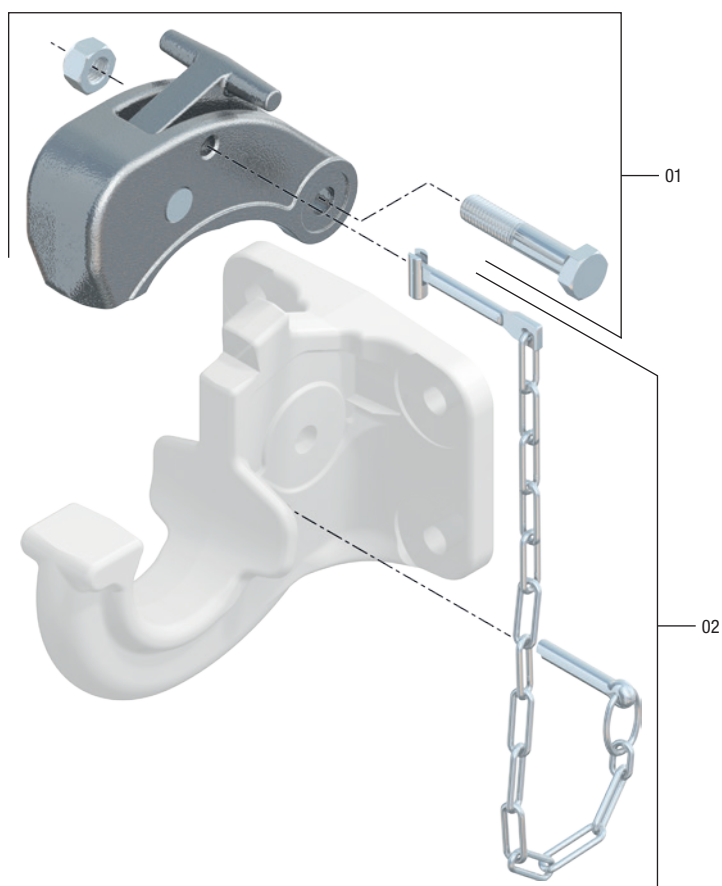

RO★231

Ersatzteile • Spare parts • Pièces de rechange • Ricambi • Piezas de recambio

★ kein Ersatzteil
no spare part
non pièce de rechange
no ricambio
no es pieza de recambio

Pos		ROE	
01		ROE 70862	1

Pos		ROE	
02		ROE 65112	1

Schraubensätze für • Screw sets for • Kits de vis pour • Kit di viti per • Juegos de tornillos para

	ROE	
RO 231A050xx	ROE 70941	1
RO 231A0553	ROE 70949	1
RO 231A11000	ROE 70942	1
RO 231A1153	ROE 70923	1