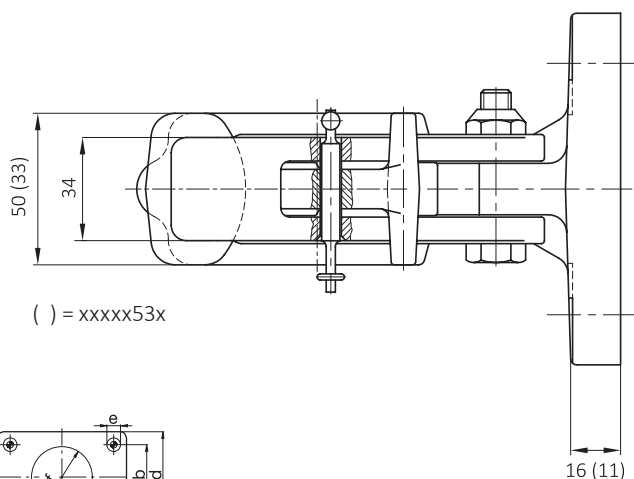

# RO★231 – 76 mm / 40 mm

- DE** Hakenkupplung mit Sicherheitsstecker im Verschlussbügel
- EN** Hook trailer hitch with safety lock
- FR** Accouplement à crochet avec fiche de sécurité dans l'étrier de verrouillage
- IT** Gancio a uncino con spinotto di sicurezza nella staffa di chiusura
- ES** Enganche de gancho con dispositivo de seguridad en el estribo de cierre

RO 231xx00x  
a = 76 mm, VG 74059 NATO

RO 231xx53x  
a = 40 mm, DIN 74054, 94/20/CE,  
für Zugöse CH  
for towing eye CH  
pour anneau de remorquage CH  
per occhio di traino CH  
para punta de lanza CH

	a (mm)	b (mm)	c (mm)	d (mm)	e (mm)
05	86,0	45,0	116,0	85,0	13,0
11	83,0	56,0	116,0	85,0	10,5

## Technische Daten • Technical data • Données technique • Dati tecnici • Datos técnicos

C D	A B	 (mm)	 D (kN)    Dc (kN)		 S (kg)    V (kN)		 C (t)	 (kg)	ECE
RO 231A05000	05	86 x 45	25	22	250	14,4		5,0	No ECE
RO 231A05090	05	86 x 45	25	22	250	14,4		5,0	No ECE
RO 231A05530	05	86 x 45	20	18	150	9,6		3,6	No ECE
RO 231A05531	05	86 x 45	20	18	150	-	3,5	3,6	No ECE
RO 231A11000	11	83 x 56	25	22	250	14,4		5,0	No ECE
RO 231A11530	11	83 x 56	20	18	150	9,6		3,6	No ECE
RO 231A11531	11	83 x 56	20	18	150	-	3,5	3,6	No ECE