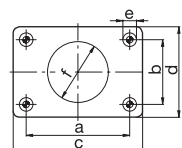

# RO★231 – 76 mm / 40 mm

- DE** Hakenkupplung mit Sicherheitsstecker im Verschlussbügel
- EN** Hook trailer hitch with safety lock
- FR** Accouplement à crochet avec fiche de sécurité dans l'étrier de verrouillage
- IT** Gancio a uncino con spinotto di sicurezza nella staffa di chiusura
- ES** Enganche de gancho con dispositivo de seguridad en el estribo de cierre

RO 231xx00x  
a = 76 mm, VG 74059 NATO

RO 231xx53x  
a = 40 mm, DIN 74054, 94/20/CE,  
für Zugöse CH  
for towing eye CH  
pour anneau de remorquage CH  
per occhio di traino CH  
para punta de lanza CH

	a (mm)	b (mm)	c (mm)	d (mm)	e (mm)
05	86,0	45,0	116,0	85,0	13,0
11	83,0	56,0	116,0	85,0	10,5

## Technische Daten • Technical data • Données technique • Dati tecnici • Datos técnicos

C D	A B	 (mm)	 D (kN)    Dc (kN)		 S (kg)    V (kN)		 C (t)	 (kg)	ECE
RO 231A05000	05	86 x 45	25	22	250	14,4		5,0	No ECE
RO 231A05090	05	86 x 45	25	22	250	14,4		5,0	No ECE
RO 231A05530	05	86 x 45	20	18	150	9,6		3,6	No ECE
RO 231A05531	05	86 x 45	20	18	150	-	3,5	3,6	No ECE
RO 231A11000	11	83 x 56	25	22	250	14,4		5,0	No ECE
RO 231A11530	11	83 x 56	20	18	150	9,6		3,6	No ECE
RO 231A11531	11	83 x 56	20	18	150	-	3,5	3,6	No ECE