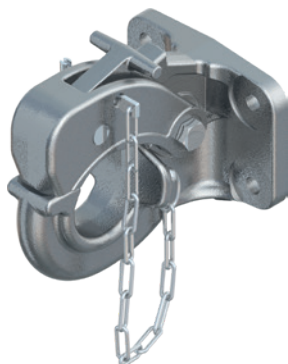

# RO★231 – 76 mm / 40 mm

- DE** Hakenkupplung mit Sicherheitsstecker im Verschlussbügel
- EN** Hook trailer hitch with safety lock
- FR** Accouplement à crochet avec fiche de sécurité dans l'étrier de verrouillage
- IT** Gancio a uncino con spinotto di sicurezza nella staffa di chiusura
- ES** Enganche de gancho con dispositivo de seguridad en el estribo de cierre

RO 231xx00x  
a = 76 mm, VG 74059 NATO

RO 231xx53x  
a = 40 mm, DIN 74054, 94/20/CE,  
für Zugöse CH  
for towing eye CH  
pour anneau de remorquage CH  
per occhio di traino CH  
para punta de lanza CH