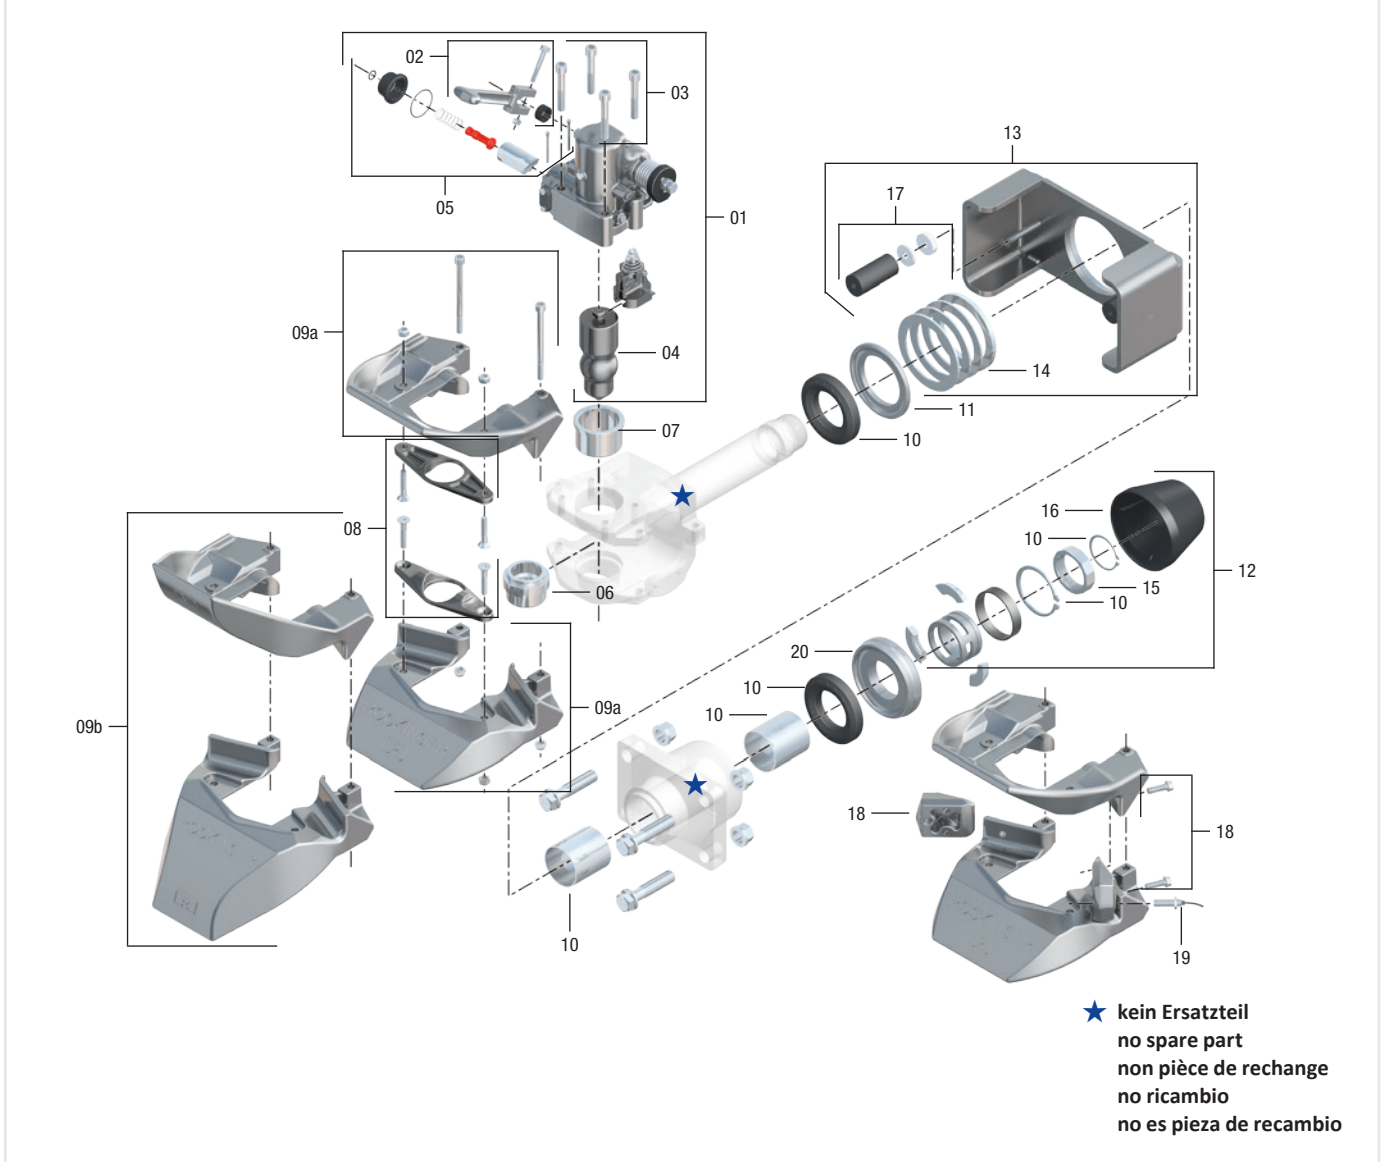

RO★57

Ersatzteile • Spare parts • Pièces de rechange • Ricambi • Piezas de recambio

Pos		ROE	
01	RO xxxCxxxx (2C, 3, 4, 5)	ROE 71192	1
01	RO xxxDxxxx (2D, 3, 4, 5)	ROE 71198	1
02	RO xxxD6155C	ROE 71644B1	1
02	RO xxxCxxxx	ROE 50257	1
02	RO xxxDxxxx	ROE 50258	1
03		ROE 30229	1
04		ROE 47116	1
05		ROE 71153	1
06		ROE 53544	1
07		ROE 53543	1
08		ROE 71154	2
09a	RO 570x6155C	ROE 46122N	2
09a		ROE 71161	2

Pos		ROE	
09b		ROE 71162	2
10		ROE 71155	1
11		ROE 44177	1
12		ROE 71156	1
13	14, 17	ROE 71157	1
14		ROE 71158	1
15		ROE 56120	1
16		ROE 25347	1
17		ROE 71211	1
18	RO 570x6155x	ROE 46152	2
19	RO 570x6155x	ROE 70983	2
20		ROE 44176	1

Reparatursatz • Repair kit • Kit de réparation • Kit riparazione • Juego de reperation

Pos	ROE
04, 06, 07, 08	ROE 71675