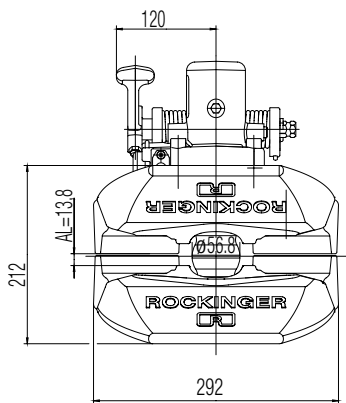

RO*57 – 57 mm

- DE** Standardkupplung
- EN** Standard hitch
- FR** Crochet standard
- IT** Gancio di traino standard
- ES** Enganche estándar

a = 57,5 mm
 Schwedische Norm
 Swedish standard
 Norme suédoise
 Normativa svedese
 Norma sueca

| | a (mm) | b (mm) | c (mm) | d (mm) | e (mm) | f (mm) |
|---|--------|--------|--------|--------|--------|--------|
| 6 | 160,0 | 100,0 | 200,0 | 140,0 | 21,0 | 94,0 |

| | K (mm) | K (mm) |
|---|--------|---------|
| 6 | 13-28 | max. 28 |

Technische Daten • Technical data • Données technique • Dati tecnici • Datos técnicos

| | (mm) | D (kN) Dc (kN) | | S (kg) V (kN) | | Av (t) | ECE | (kg) | | | | b a |
|--------------|-----------|-----------------------|---------|----------------------|--------|------------|----------------|----------|---|---|---|------------|
| | | D (kN) | Dc (kN) | S (kg) | V (kN) | | | | | | | |
| RO 570C61000 | 160 x 100 | 300 | 145 | 1000 | 95 | 18 | E1 55R-01 1361 | 69 | | | x | |
| RO 570D61000 | 160 x 100 | 300 | 145 | 1000 | 95 | 18 | E1 55R-01 1361 | 69 | | | x | |
| RO 570C61200 | 160 x 100 | 300 | 145 | 1000 | 95 | 18 | E1 55R-01 1361 | 69 | x | | x | |
| RO 570C61400 | 160 x 100 | 300 | 145 | 1000 | 95 | 18 | E1 55R-01 1361 | 75 | x | x | x | |
| RO 570C61500 | 160 x 100 | 300 | 145 | 1000 | 95 | 18 | E1 55R-01 1361 | 66 | x | x | | |
| RO 570C61510 | 160 x 100 | 300 | 145 | 1000 | 95 | 18 | E1 55R-01 1361 | 60 | | | | |
| RO 570C61540 | 160 x 100 | 300 | 145 | 1000 | 95 | 18 | E1 55R-01 1361 | 63 | | | | a |
| RO 570C61560 | 160 x 100 | 300 | 145 | 1000 | 95 | 18 | E1 55R-01 1361 | 69 | x | x | | a |
| RO 570C61570 | 160 x 100 | 300 | 145 | 1000 | 95 | 18 | E1 55R-01 1361 | 75 | x | x | | a, b |