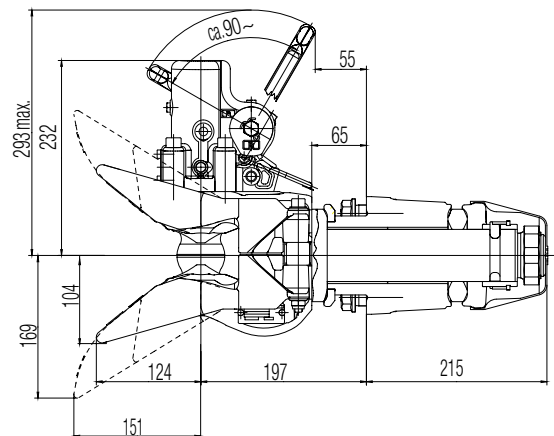

RO*57 – 57 mm

- DE** Standardkupplung
- EN** Standard hitch
- FR** Crochet standard
- IT** Gancio di traino standard
- ES** Enganche estándar

a = 57,5 mm
 Schwedische Norm
 Swedish standard
 Norme suédoise
 Normativa svedese
 Norma sueca

| | a (mm) | b (mm) | c (mm) | d (mm) | e (mm) | f (mm) |
|---|--------|--------|--------|--------|--------|--------|
| 6 | 160,0 | 100,0 | 200,0 | 140,0 | 21,0 | 94,0 |

| | K (mm) | K (mm) |
|---|--------|---------|
| 6 | 13-28 | max. 28 |

Technische Daten • Technical data • Données technique • Dati tecnici • Datos técnicos

| | (mm) | D (kN) Dc (kN) | | S (kg) V (kN) | | Av (t) | ECE | (kg) | | | | b a |
|--------------|-----------|-----------------------|---------|----------------------|--------|------------|----------------|----------|---|---|---|------------|
| | | D (kN) | Dc (kN) | S (kg) | V (kN) | | | | | | | |
| RO 570C61000 | 160 x 100 | 300 | 145 | 1000 | 95 | 18 | E1 55R-01 1361 | 69 | | | x | |
| RO 570D61000 | 160 x 100 | 300 | 145 | 1000 | 95 | 18 | E1 55R-01 1361 | 69 | | | x | |
| RO 570C61200 | 160 x 100 | 300 | 145 | 1000 | 95 | 18 | E1 55R-01 1361 | 69 | x | | x | |
| RO 570C61400 | 160 x 100 | 300 | 145 | 1000 | 95 | 18 | E1 55R-01 1361 | 75 | x | x | x | |
| RO 570C61500 | 160 x 100 | 300 | 145 | 1000 | 95 | 18 | E1 55R-01 1361 | 66 | x | x | | |
| RO 570C61510 | 160 x 100 | 300 | 145 | 1000 | 95 | 18 | E1 55R-01 1361 | 60 | | | | |
| RO 570C61540 | 160 x 100 | 300 | 145 | 1000 | 95 | 18 | E1 55R-01 1361 | 63 | | | | a |
| RO 570C61560 | 160 x 100 | 300 | 145 | 1000 | 95 | 18 | E1 55R-01 1361 | 69 | x | x | | a |
| RO 570C61570 | 160 x 100 | 300 | 145 | 1000 | 95 | 18 | E1 55R-01 1361 | 75 | x | x | | a, b |