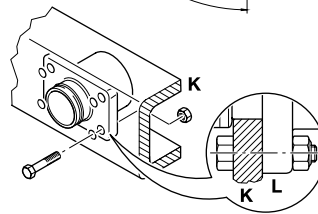

RO*57 – 57 mm

- DE** Standardkupplung
- EN** Standard hitch
- FR** Crochet standard
- IT** Gancio di traino standard
- ES** Enganche estándar

a = 57,5 mm
 Schwedische Norm
 Swedish standard
 Norme suédoise
 Normativa svedese
 Norma sueca

| | a (mm) | b (mm) | c (mm) | d (mm) | e (mm) | f (mm) |
|---|--------|--------|--------|--------|--------|--------|
| 6 | 160,0 | 100,0 | 200,0 | 140,0 | 21,0 | 94,0 |

| | K (mm) | K (mm) |
|---|--------|---------|
| 6 | 13-28 | max. 28 |

Technische Daten • Technical data • Données technique • Dati tecnici • Datos técnicos

| | (mm) | D (kN) Dc (kN) | | S (kg) V (kN) | | Av (t) | ECE | (kg) | | | | b a |
|--------------|-----------|-----------------------|---------|----------------------|--------|------------|----------------|----------|---|---|---|------------|
| | | D (kN) | Dc (kN) | S (kg) | V (kN) | | | | | | | |
| RO 570C61000 | 160 x 100 | 300 | 145 | 1000 | 95 | 18 | E1 55R-01 1361 | 69 | | | x | |
| RO 570D61000 | 160 x 100 | 300 | 145 | 1000 | 95 | 18 | E1 55R-01 1361 | 69 | | | x | |
| RO 570C61200 | 160 x 100 | 300 | 145 | 1000 | 95 | 18 | E1 55R-01 1361 | 69 | x | | x | |
| RO 570C61400 | 160 x 100 | 300 | 145 | 1000 | 95 | 18 | E1 55R-01 1361 | 75 | x | x | x | |
| RO 570C61500 | 160 x 100 | 300 | 145 | 1000 | 95 | 18 | E1 55R-01 1361 | 66 | x | x | | |
| RO 570C61510 | 160 x 100 | 300 | 145 | 1000 | 95 | 18 | E1 55R-01 1361 | 60 | | | | |
| RO 570C61540 | 160 x 100 | 300 | 145 | 1000 | 95 | 18 | E1 55R-01 1361 | 63 | | | | a |
| RO 570C61560 | 160 x 100 | 300 | 145 | 1000 | 95 | 18 | E1 55R-01 1361 | 69 | x | x | | a |
| RO 570C61570 | 160 x 100 | 300 | 145 | 1000 | 95 | 18 | E1 55R-01 1361 | 75 | x | x | | a, b |