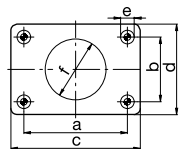

RO*57 – 57 mm

- DE** Standardkupplung
- EN** Standard hitch
- FR** Crochet standard
- IT** Gancio di traino standard
- ES** Enganche estándar

a = 57,5 mm
 Schwedische Norm
 Swedish standard
 Norme suédoise
 Normativa svedese
 Norma sueca

| | a (mm) | b (mm) | c (mm) | d (mm) | e (mm) | f (mm) |
|---|--------|--------|--------|--------|--------|--------|
| 6 | 160,0 | 100,0 | 200,0 | 140,0 | 21,0 | 94,0 |

| | K (mm) | K (mm) |
|---|--------|---------|
| 6 | 13-28 | max. 28 |

Technische Daten • Technical data • Données technique • Dati tecnici • Datos técnicos

| | (mm) | D (kN) Dc (kN) | | S (kg) V (kN) | | Av (t) | ECE | (kg) | | | | b a |
|--------------|-----------|-----------------------|---------|----------------------|--------|------------|----------------|----------|---|---|---|------------|
| | | D (kN) | Dc (kN) | S (kg) | V (kN) | | | | | | | |
| RO 570C61000 | 160 x 100 | 300 | 145 | 1000 | 95 | 18 | E1 55R-01 1361 | 69 | | | x | |
| RO 570D61000 | 160 x 100 | 300 | 145 | 1000 | 95 | 18 | E1 55R-01 1361 | 69 | | | x | |
| RO 570C61200 | 160 x 100 | 300 | 145 | 1000 | 95 | 18 | E1 55R-01 1361 | 69 | x | | x | |
| RO 570C61400 | 160 x 100 | 300 | 145 | 1000 | 95 | 18 | E1 55R-01 1361 | 75 | x | x | x | |
| RO 570C61500 | 160 x 100 | 300 | 145 | 1000 | 95 | 18 | E1 55R-01 1361 | 66 | x | x | | |
| RO 570C61510 | 160 x 100 | 300 | 145 | 1000 | 95 | 18 | E1 55R-01 1361 | 60 | | | | |
| RO 570C61540 | 160 x 100 | 300 | 145 | 1000 | 95 | 18 | E1 55R-01 1361 | 63 | | | | a |
| RO 570C61560 | 160 x 100 | 300 | 145 | 1000 | 95 | 18 | E1 55R-01 1361 | 69 | x | x | | a |
| RO 570C61570 | 160 x 100 | 300 | 145 | 1000 | 95 | 18 | E1 55R-01 1361 | 75 | x | x | | a, b |