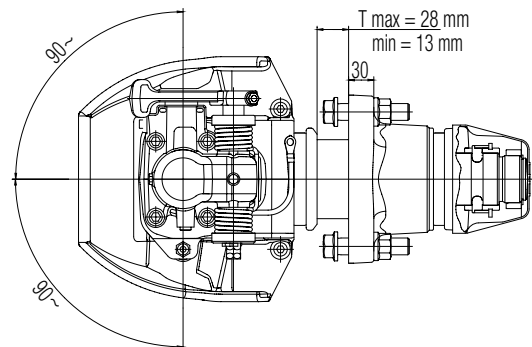

RO*57 – 57 mm

- DE** Standardkupplung
- EN** Standard hitch
- FR** Crochet standard
- IT** Gancio di traino standard
- ES** Enganche estándar

a = 57,5 mm
 Schwedische Norm
 Swedish standard
 Norme suédoise
 Normativa svedese
 Norma sueca

| | a (mm) | b (mm) | c (mm) | d (mm) | e (mm) | f (mm) |
|---|--------|--------|--------|--------|--------|--------|
| 6 | 160,0 | 100,0 | 200,0 | 140,0 | 21,0 | 94,0 |

| | K (mm) | K (mm) |
|---|--------|---------|
| 6 | 13-28 | max. 28 |

Technische Daten • Technical data • Données technique • Dati tecnici • Datos técnicos

| | (mm) | D (kN) Dc (kN) | | S (kg) V (kN) | | Av (t) | ECE | (kg) | | | | b a |
|--------------|-----------|-----------------------|---------|----------------------|--------|------------|----------------|----------|---|---|---|------------|
| | | D (kN) | Dc (kN) | S (kg) | V (kN) | | | | | | | |
| RO 570C61000 | 160 x 100 | 300 | 145 | 1000 | 95 | 18 | E1 55R-01 1361 | 69 | | | x | |
| RO 570D61000 | 160 x 100 | 300 | 145 | 1000 | 95 | 18 | E1 55R-01 1361 | 69 | | | x | |
| RO 570C61200 | 160 x 100 | 300 | 145 | 1000 | 95 | 18 | E1 55R-01 1361 | 69 | x | | x | |
| RO 570C61400 | 160 x 100 | 300 | 145 | 1000 | 95 | 18 | E1 55R-01 1361 | 75 | x | x | x | |
| RO 570C61500 | 160 x 100 | 300 | 145 | 1000 | 95 | 18 | E1 55R-01 1361 | 66 | x | x | | |
| RO 570C61510 | 160 x 100 | 300 | 145 | 1000 | 95 | 18 | E1 55R-01 1361 | 60 | | | | |
| RO 570C61540 | 160 x 100 | 300 | 145 | 1000 | 95 | 18 | E1 55R-01 1361 | 63 | | | | a |
| RO 570C61560 | 160 x 100 | 300 | 145 | 1000 | 95 | 18 | E1 55R-01 1361 | 69 | x | x | | a |
| RO 570C61570 | 160 x 100 | 300 | 145 | 1000 | 95 | 18 | E1 55R-01 1361 | 75 | x | x | | a, b |