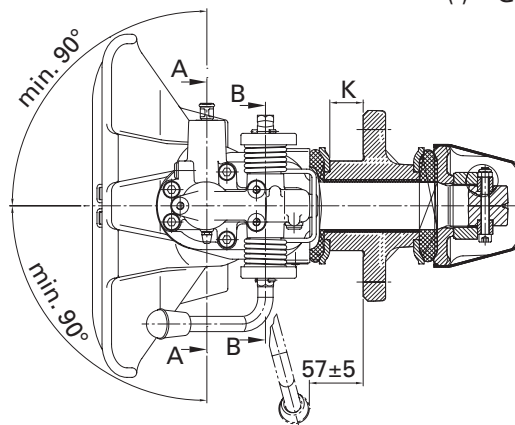

RO★400-1

- DE** Standardkupplung
- EN** Standard hitch
- FR** Crochet standard
- IT** Gancio di traino standard
- ES** Enganche estándar

a = 40 mm
DIN 74054, ECE R55-01 (Class S)

	a (mm)	b (mm)	c (mm)	d (mm)	e (mm)	f (mm)
135	120,0	55,0	155,0	90,0	15,0	74,0
145	140,0	80,0	180,0	120,0	17,0	84,0
150	160,0	100,0	200,0	140,0	21,0	94,0

	K (mm)	K (mm)
135	11-32	max. 32
145	11-35	max. 35
150	11-35	max. 35

Technische Daten • Technical data • Données technique • Dati tecnici • Datos técnicos

		(mm)	D (kN)	Dc (kN)	S (kg)	V (kN)	(kg)	ECE	ROE	
RO 400A36001	135	120 x 55	88,3	70,0	700	24,0	30,0	E1 55R-01 0352	70970	
RO 400B36001	135	120 x 55	88,3	70,0	500	26,4	30,0	E1 55R-01 0352	70970	
RO 400A46001	145	140 x 80	100	91,5	1000	31,2	33,0	E1 55R-01 0351	70952	
RO 400B46001	145	140 x 80	100	91,5	1000	31,2	33,0	E1 55R-01 0351	70952	
RO 400A51001	150	160 x 100	130	90,0	1000	35,0	35,0	E1 55R-01 0350	70971	
RO 400B51001	150	160 x 100	130	90,0	1000	35,0	35,0	E1 55R-01 0350	70971	