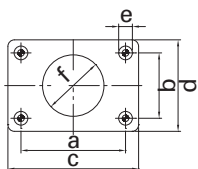

RO★400-1

- DE** Standardkupplung
- EN** Standard hitch
- FR** Crochet standard
- IT** Gancio di traino standard
- ES** Enganche estándar

a = 40 mm
DIN 74054, ECE R55-01 (Class S)

	a (mm)	b (mm)	c (mm)	d (mm)	e (mm)	f (mm)
135	120,0	55,0	155,0	90,0	15,0	74,0
145	140,0	80,0	180,0	120,0	17,0	84,0
150	160,0	100,0	200,0	140,0	21,0	94,0

	K (mm)	K (mm)
135	11-32	max. 32
145	11-35	max. 35
150	11-35	max. 35

Technische Daten • Technical data • Données technique • Dati tecnici • Datos técnicos

		(mm)	D (kN)	Dc (kN)	S (kg)	V (kN)	(kg)	ECE	ROE	
RO 400A36001	135	120 x 55	88,3	70,0	700	24,0	30,0	E1 55R-01 0352	70970	
RO 400B36001	135	120 x 55	88,3	70,0	500	26,4	30,0	E1 55R-01 0352	70970	
RO 400A46001	145	140 x 80	100	91,5	1000	31,2	33,0	E1 55R-01 0351	70952	
RO 400B46001	145	140 x 80	100	91,5	1000	31,2	33,0	E1 55R-01 0351	70952	
RO 400A51001	150	160 x 100	130	90,0	1000	35,0	35,0	E1 55R-01 0350	70971	
RO 400B51001	150	160 x 100	130	90,0	1000	35,0	35,0	E1 55R-01 0350	70971	