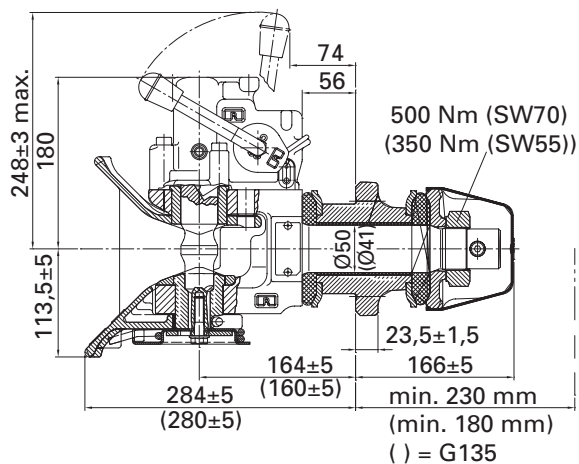

RO★400-1

- DE** Standardkupplung
- EN** Standard hitch
- FR** Crochet standard
- IT** Gancio di traino standard
- ES** Enganche estándar

a = 40 mm
DIN 74054, ECE R55-01 (Class S)

	a (mm)	b (mm)	c (mm)	d (mm)	e (mm)	f (mm)
135	120,0	55,0	155,0	90,0	15,0	74,0
145	140,0	80,0	180,0	120,0	17,0	84,0
150	160,0	100,0	200,0	140,0	21,0	94,0

	K (mm)	K (mm)
135	11-32	max. 32
145	11-35	max. 35
150	11-35	max. 35

Technische Daten • Technical data • Données technique • Dati tecnici • Datos técnicos

		(mm)	D (kN)	Dc (kN)	S (kg)	V (kN)	(kg)	ECE	ROE	
RO 400A36001	135	120 x 55	88,3	70,0	700	24,0	30,0	E1 55R-01 0352	70970	
RO 400B36001	135	120 x 55	88,3	70,0	500	26,4	30,0	E1 55R-01 0352	70970	
RO 400A46001	145	140 x 80	100	91,5	1000	31,2	33,0	E1 55R-01 0351	70952	
RO 400B46001	145	140 x 80	100	91,5	1000	31,2	33,0	E1 55R-01 0351	70952	
RO 400A51001	150	160 x 100	130	90,0	1000	35,0	35,0	E1 55R-01 0350	70971	
RO 400B51001	150	160 x 100	130	90,0	1000	35,0	35,0	E1 55R-01 0350	70971	