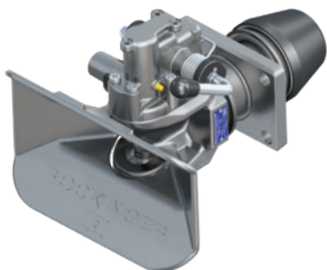

RO★400-1

- DE** Standardkupplung
- EN** Standard hitch
- FR** Crochet standard
- IT** Gancio di traino standard
- ES** Enganche estándar

a = 40 mm
DIN 74054, ECE R55-01 (Class S)

	a (mm)	b (mm)	c (mm)	d (mm)	e (mm)	f (mm)
135	120,0	55,0	155,0	90,0	15,0	74,0
145	140,0	80,0	180,0	120,0	17,0	84,0
150	160,0	100,0	200,0	140,0	21,0	94,0

	K (mm)	K (mm)
135	11-32	max. 32
145	11-35	max. 35
150	11-35	max. 35

Technische Daten • Technical data • Données technique • Dati tecnici • Datos técnicos

		(mm)	D (kN)	Dc (kN)	S (kg)	V (kN)	(kg)	ECE	ROE	
RO 400A36001	135	120 x 55	88,3	70,0	700	24,0	30,0	E1 55R-01 0352	70970	
RO 400B36001	135	120 x 55	88,3	70,0	500	26,4	30,0	E1 55R-01 0352	70970	
RO 400A46001	145	140 x 80	100	91,5	1000	31,2	33,0	E1 55R-01 0351	70952	
RO 400B46001	145	140 x 80	100	91,5	1000	31,2	33,0	E1 55R-01 0351	70952	
RO 400A51001	150	160 x 100	130	90,0	1000	35,0	35,0	E1 55R-01 0350	70971	
RO 400B51001	150	160 x 100	130	90,0	1000	35,0	35,0	E1 55R-01 0350	70971	