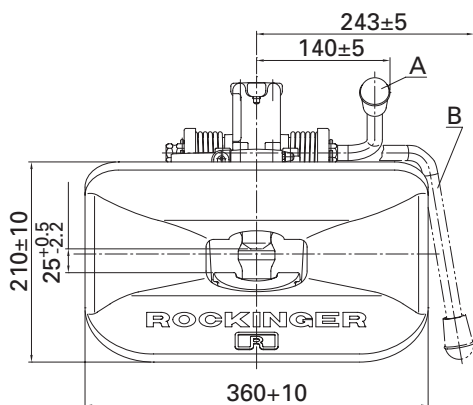

RO★400-1

- DE** Standardkupplung
- EN** Standard hitch
- FR** Crochet standard
- IT** Gancio di traino standard
- ES** Enganche estándar

a = 40 mm
DIN 74054, ECE R55-01 (Class S)

	a (mm)	b (mm)	c (mm)	d (mm)	e (mm)	f (mm)
135	120,0	55,0	155,0	90,0	15,0	74,0
145	140,0	80,0	180,0	120,0	17,0	84,0
150	160,0	100,0	200,0	140,0	21,0	94,0

	K (mm)	K (mm)
135	11-32	max. 32
145	11-35	max. 35
150	11-35	max. 35

Technische Daten • Technical data • Données technique • Dati tecnici • Datos técnicos

		(mm)	D (kN)	Dc (kN)	S (kg)	V (kN)	(kg)	ECE	ROE	
RO 400A36001	135	120 x 55	88,3	70,0	700	24,0	30,0	E1 55R-01 0352	70970	
RO 400B36001	135	120 x 55	88,3	70,0	500	26,4	30,0	E1 55R-01 0352	70970	
RO 400A46001	145	140 x 80	100	91,5	1000	31,2	33,0	E1 55R-01 0351	70952	
RO 400B46001	145	140 x 80	100	91,5	1000	31,2	33,0	E1 55R-01 0351	70952	
RO 400A51001	150	160 x 100	130	90,0	1000	35,0	35,0	E1 55R-01 0350	70971	
RO 400B51001	150	160 x 100	130	90,0	1000	35,0	35,0	E1 55R-01 0350	70971	