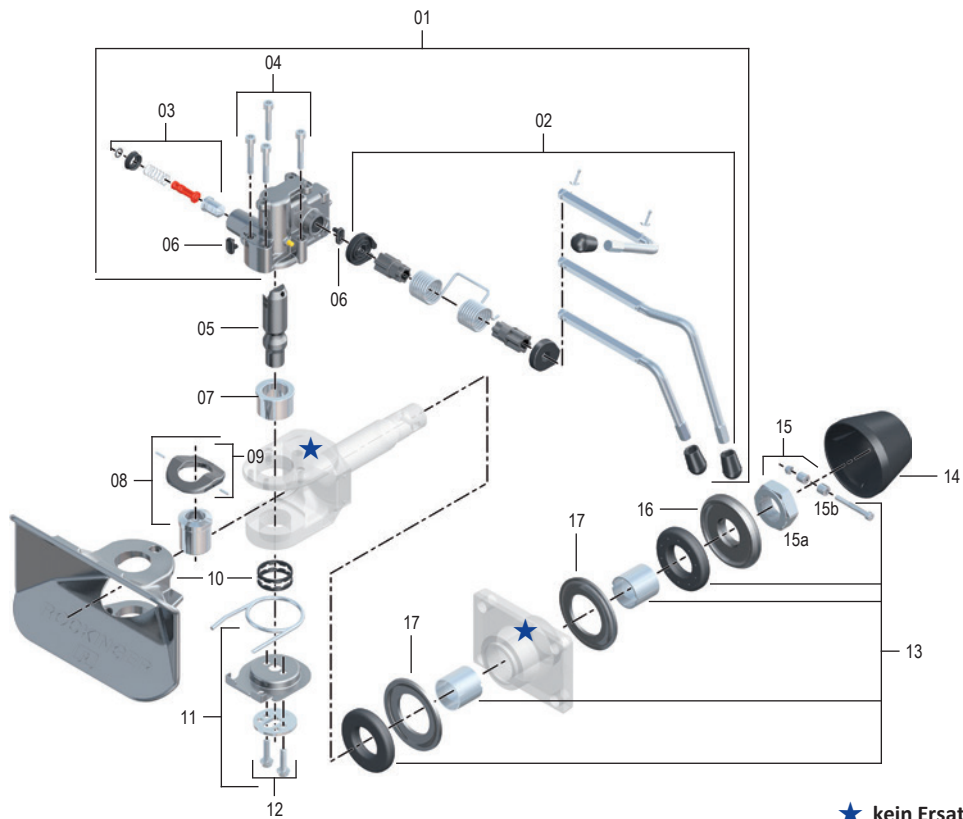

RO★400-1

- DE** Standardkupplung
- EN** Standard hitch
- FR** Crochet standard
- IT** Gancio di traino standard
- ES** Enganche estándar

a = 40 mm
DIN 74054, ECE R55-01 (Class S)

	a (mm)	b (mm)	c (mm)	d (mm)	e (mm)	f (mm)
135	120,0	55,0	155,0	90,0	15,0	74,0
145	140,0	80,0	180,0	120,0	17,0	84,0
150	160,0	100,0	200,0	140,0	21,0	94,0

	K (mm)	K (mm)
135	11-32	max. 32
145	11-35	max. 35
150	11-35	max. 35

Technische Daten • Technical data • Données technique • Dati tecnici • Datos técnicos

		(mm)	D (kN)	Dc (kN)	S (kg)	V (kN)	(kg)	ECE	ROE	
RO 400A36001	135	120 x 55	88,3	70,0	700	24,0	30,0	E1 55R-01 0352	70970	
RO 400B36001	135	120 x 55	88,3	70,0	500	26,4	30,0	E1 55R-01 0352	70970	
RO 400A46001	145	140 x 80	100	91,5	1000	31,2	33,0	E1 55R-01 0351	70952	
RO 400B46001	145	140 x 80	100	91,5	1000	31,2	33,0	E1 55R-01 0351	70952	
RO 400A51001	150	160 x 100	130	90,0	1000	35,0	35,0	E1 55R-01 0350	70971	
RO 400B51001	150	160 x 100	130	90,0	1000	35,0	35,0	E1 55R-01 0350	70971	

RO★400-1

Ersatzteile • Spare parts • Pièces de rechange • Ricambi • Piezas de recambio

★ kein Ersatzteil
no spare part
non pièce de rechange
no ricambio
no es pieza de recambio

Pos		ROE		Pos		ROE	
01	A	ROE 71448A	1	10		ROE 46109	1
	B	ROE 71448B	1	11		ROE 71331	1
	B 400BXX501	ROE 71835B	1	12		ROE 30486	1
02	A	ROE 71795A	1	13	G135	ROE 71639	1
	B	ROE 71795B	1		G145/150	ROE 71640	1
	B 400BXX501	ROE 71795B1	1	14	G135	ROE 25254	1
03		ROE 71491	1		G145/150	ROE 25347	1
04		ROE 30361	1	15	G135	ROE 71641	1
05		ROE 47099	1		G145/150	ROE 71796	1
06		ROE 25558	1	16	G145/150	ROE 59280	1
07		ROE 53520	1		G135	ROE 59279	1
08		ROE 71718	1	17	G135	ROE 44160	1
09		ROE 59415	1		G145/150	ROE 44161	1

Reparatursatz • Repair kit • Kit de réparation • Kit riparazione • Juego de reperation

Pos	ROE
03, 05, 07, 08, 11	ROE 71728