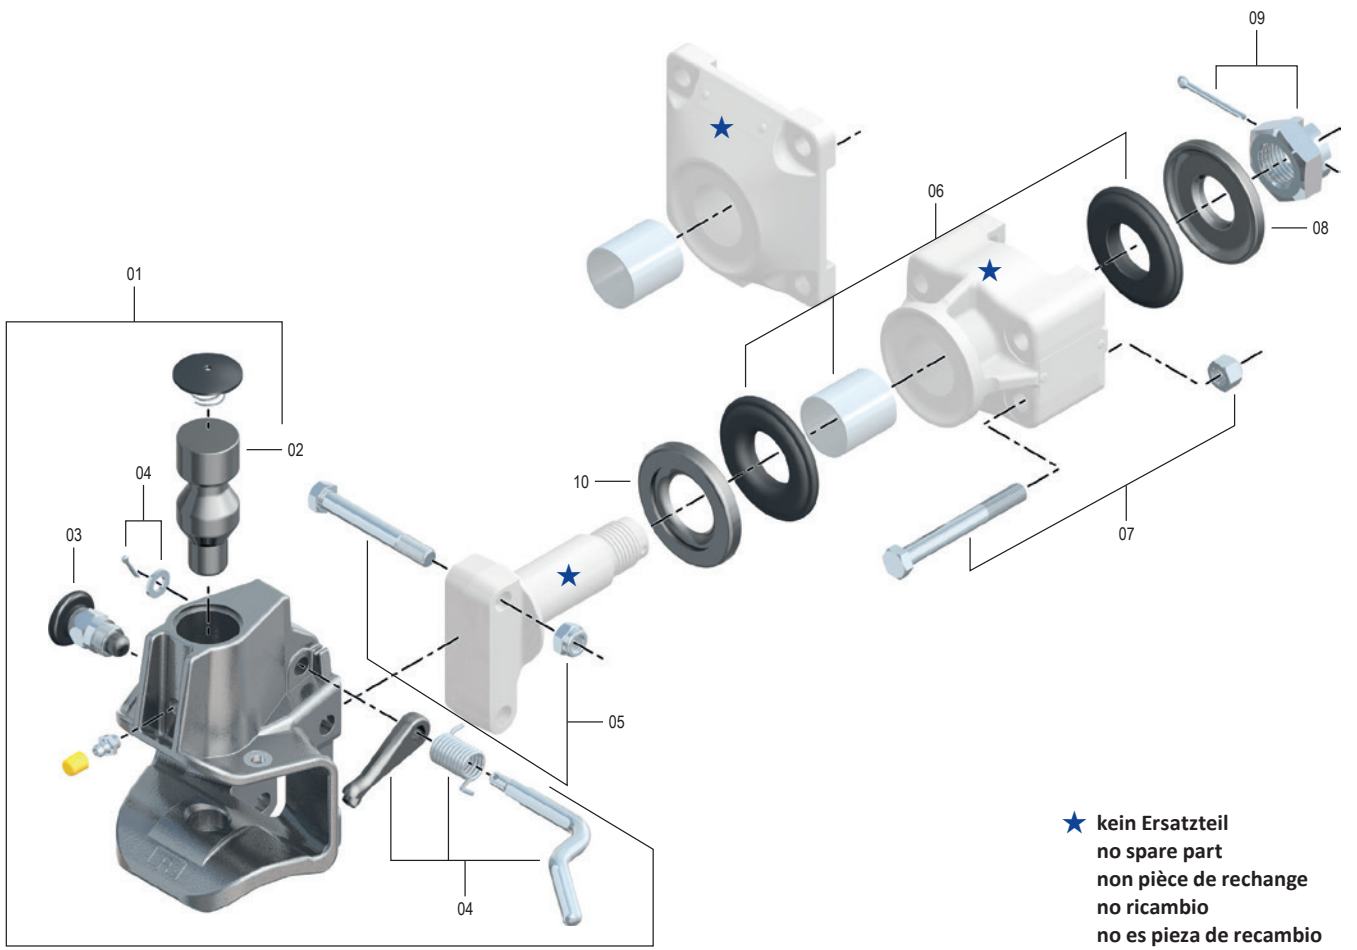

RO★253

Ersatzteile • Spare parts • Pièces de rechange • Ricambi • Piezas de recambio

Pos		ROE	
01		ROE 71065	1
02		ROE 47097	1
03		ROE 70618	1
04		ROE 70926	1
05		ROE 70868	1
06	Kit	ROE 70872	1

Pos		ROE	
07	RO 253B04xxx	ROE 70879	1
07	RO 253B06000	ROE 70880	1
07	RO 253B11000	ROE 70878	1
07	RO 253B11530	ROE 70875	1
08		ROE 59262	1
09		ROE 31103	1
10		ROE 45131	1