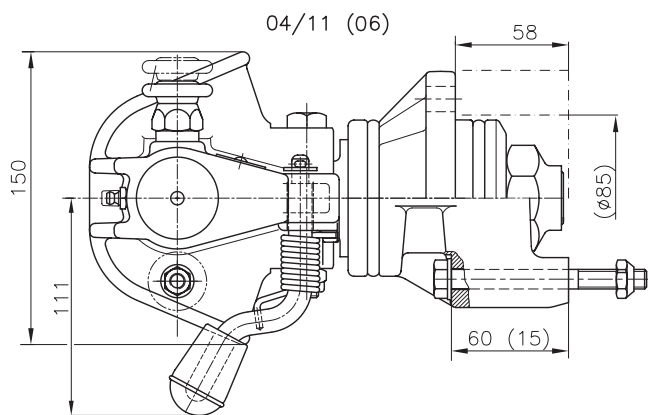

# RO\*253 – 40 mm

- DE** Drehbare Kupplung für Transporter
- EN** Rotable hitch for light trucks
- FR** Crochet d'attelage tournant pour véhicules utilitaires
- IT** Gancio girevole per motrici leggere
- ES** Enganche giratorio para furgonetas

a = 40 mm  
 DIN 74054, 94/20/CE  
 für Zugöse CH  
 for towing eye CH  
 pour anneau de remorquage CH  
 per occhione di traino CH  
 para punta de lanza CH

	a (mm)	b (mm)	c (mm)	d (mm)	e (mm)
04	85,0	45,0	112,0	96,0	13,0
06	101,6	101,6	130,0	130,0	13,0
11	83,0	56,0	112,0	96,0	10,0

## Technische Daten • Technical data • Données technique • Dati tecnici • Datos técnicos

									<b>ECE</b>
			(mm)	D (kN)	Dc (kN)	S (kg)	V (kN)	(kg)	
RO 253B04000	B	04	85,0 x 45,0	40	40	300	14,2	9,8	No ECE
RO 253B04530	B	04	85,0 x 45,0	40	22	300	14,2	9,8	No ECE
RO 253B11000	B	11	83,0 x 56,0	35	35	250	12,0	9,4	No ECE
RO 253B11530	B	11	83,0 x 56,0	35	20	250	12,0	9,4	No ECE