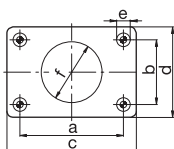

# RO\*253 – 40 mm

- DE** Drehbare Kupplung für Transporter
- EN** Rotable hitch for light trucks
- FR** Crochet d'attelage tournant pour véhicules utilitaires
- IT** Gancio girevole per motrici leggere
- ES** Enganche giratorio para furgonetas

a = 40 mm  
 DIN 74054, 94/20/CE  
 für Zugöse CH  
 for towing eye CH  
 pour anneau de remorquage CH  
 per occhione di traino CH  
 para punta de lanza CH

	a (mm)	b (mm)	c (mm)	d (mm)	e (mm)
04	85,0	45,0	112,0	96,0	13,0
06	101,6	101,6	130,0	130,0	13,0
11	83,0	56,0	112,0	96,0	10,0

## Technische Daten • Technical data • Données technique • Dati tecnici • Datos técnicos

									<b>ECE</b>
			(mm)	D (kN)	Dc (kN)	S (kg)	V (kN)	(kg)	
RO 253B04000	B	04	85,0 x 45,0	40	40	300	14,2	9,8	No ECE
RO 253B04530	B	04	85,0 x 45,0	40	22	300	14,2	9,8	No ECE
RO 253B11000	B	11	83,0 x 56,0	35	35	250	12,0	9,4	No ECE
RO 253B11530	B	11	83,0 x 56,0	35	20	250	12,0	9,4	No ECE