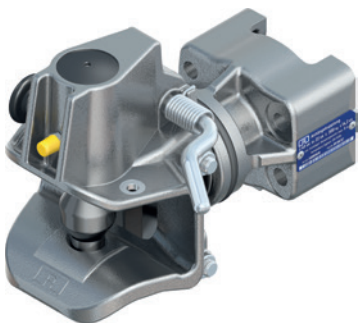

# RO\*253 – 40 mm

- DE** Drehbare Kupplung für Transporter
- EN** Rotable hitch for light trucks
- FR** Crochet d'attelage tournant pour véhicules utilitaires
- IT** Gancio girevole per motrici leggere
- ES** Enganche giratorio para furgonetas

a = 40 mm  
 DIN 74054, 94/20/CE  
 für Zugöse CH  
 for towing eye CH  
 pour anneau de remorquage CH  
 per occhione di traino CH  
 para punta de lanza CH

	a (mm)	b (mm)	c (mm)	d (mm)	e (mm)
04	85,0	45,0	112,0	96,0	13,0
06	101,6	101,6	130,0	130,0	13,0
11	83,0	56,0	112,0	96,0	10,0

## Technische Daten • Technical data • Données technique • Dati tecnici • Datos técnicos

									<b>ECE</b>
			(mm)	D (kN)	Dc (kN)	S (kg)	V (kN)	(kg)	
RO 253B04000	B	04	85,0 x 45,0	40	40	300	14,2	9,8	No ECE
RO 253B04530	B	04	85,0 x 45,0	40	22	300	14,2	9,8	No ECE
RO 253B11000	B	11	83,0 x 56,0	35	35	250	12,0	9,4	No ECE
RO 253B11530	B	11	83,0 x 56,0	35	20	250	12,0	9,4	No ECE