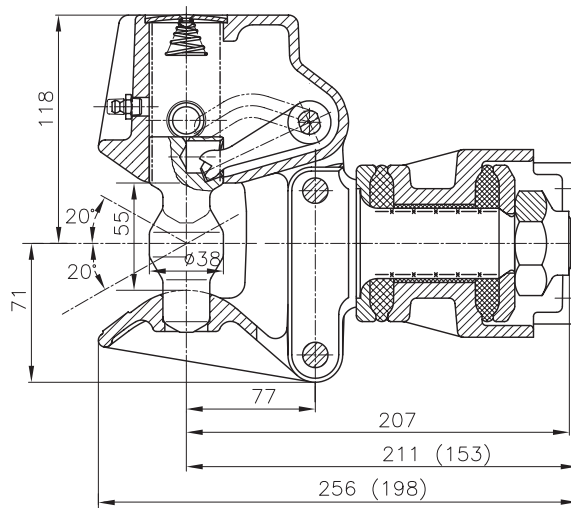

# RO\*253 – 40 mm

- DE** Drehbare Kupplung für Transporter
- EN** Rotable hitch for light trucks
- FR** Crochet d'attelage tournant pour véhicules utilitaires
- IT** Gancio girevole per motrici leggere
- ES** Enganche giratorio para furgonetas

a = 40 mm  
 DIN 74054, 94/20/CE  
 für Zugöse CH  
 for towing eye CH  
 pour anneau de remorquage CH  
 per occhione di traino CH  
 para punta de lanza CH

	a (mm)	b (mm)	c (mm)	d (mm)	e (mm)
04	85,0	45,0	112,0	96,0	13,0
06	101,6	101,6	130,0	130,0	13,0
11	83,0	56,0	112,0	96,0	10,0

## Technische Daten • Technical data • Données technique • Dati tecnici • Datos técnicos

									<b>ECE</b>
			(mm)	D (kN)	Dc (kN)	S (kg)	V (kN)	(kg)	
RO 253B04000	B	04	85,0 x 45,0	40	40	300	14,2	9,8	No ECE
RO 253B04530	B	04	85,0 x 45,0	40	22	300	14,2	9,8	No ECE
RO 253B11000	B	11	83,0 x 56,0	35	35	250	12,0	9,4	No ECE
RO 253B11530	B	11	83,0 x 56,0	35	20	250	12,0	9,4	No ECE