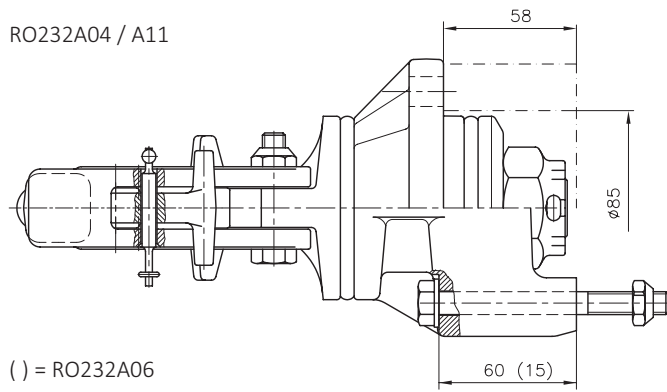

RO★232 – 40 mm / 76 mm

- DE** Drehbare Hakenkupplung
- EN** Rotatable hook trailer hitch
- FR** Accouplement à crochet tournant
- IT** Gancio a uncino per motrici leggere
- ES** Enganche de gancho para furgonetas

a = 76 mm, VG 74059 NATO
 a = 40 mm, DIN 74054, 94/20/CE
 für Zugöse CH
 for towing eye CH
 pour anneau de remorquage CH
 per occhione di traino CH
 para punta de lanza CH

RO232A04 / A11

() = RO232A06

	a (mm)	b (mm)	c (mm)	d (mm)	e (mm)
04	85,0	45,0	112,0	96,0	13,0
11	83,0	56,0	112,0	96,0	10,5
06	101,6	101,6	130,0	130,0	13,0

Technische Daten • Technical data • Données technique • Dati tecnici • Datos técnicos

									ECE
			D (kN)	Dc (kN)	S (kg)	V (kN)			
RO 232A04501	04	85,0 x 45,0	31	31	300		3,2	7,0	No ECE
RO 232A04531	04	85,0 x 45,0	40	22	300	14,2		7,0	No ECE
RO 232A06001	06	101,6 x 101,6	40	22	300	14,2		6,7	No ECE
RO 232A06001	06	101,6 x 101,6	40	25	300	9,6		6,7	No ECE
RO 232A06531	06	101,6 x 101,6	40	22	300	14,2		6,7	No ECE
RO 232A11001	11	83,0 x 56,0	35	22	300	14,2		7,2	No ECE
RO 232A11501	11	83,0 x 56,0	31	31	300		3,2	7,2	No ECE
RO 232A11531	11	83,0 x 56,0	35	20	250	12,0		7,2	No ECE