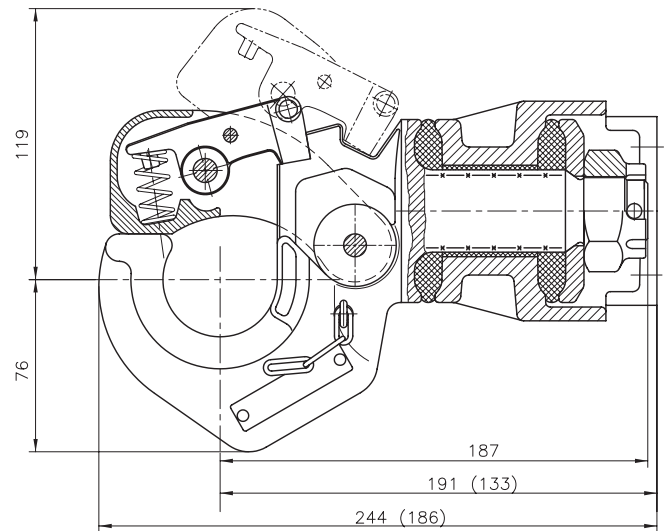

RO★232 – 40 mm / 76 mm

- DE** Drehbare Hakenkupplung
- EN** Rotatable hook trailer hitch
- FR** Accouplement à crochet tournant
- IT** Gancio a uncino per motrici leggere
- ES** Enganche de gancho para furgonetas

a = 76 mm, VG 74059 NATO
 a = 40 mm, DIN 74054, 94/20/CE
 für Zugöse CH
 for towing eye CH
 pour anneau de remorquage CH
 per occhione di traino CH
 para punta de lanza CH

RO232A04 / A11

() = RO232A06

	a (mm)	b (mm)	c (mm)	d (mm)	e (mm)
04	85,0	45,0	112,0	96,0	13,0
11	83,0	56,0	112,0	96,0	10,5
06	101,6	101,6	130,0	130,0	13,0

Technische Daten • Technical data • Données technique • Dati tecnici • Datos técnicos

									ECE
			D (kN)	Dc (kN)	S (kg)	V (kN)			
RO 232A04501	04	85,0 x 45,0	31	31	300		3,2	7,0	No ECE
RO 232A04531	04	85,0 x 45,0	40	22	300	14,2		7,0	No ECE
RO 232A06001	06	101,6 x 101,6	40	22	300	14,2		6,7	No ECE
RO 232A06001	06	101,6 x 101,6	40	25	300	9,6		6,7	No ECE
RO 232A06531	06	101,6 x 101,6	40	22	300	14,2		6,7	No ECE
RO 232A11001	11	83,0 x 56,0	35	22	300	14,2		7,2	No ECE
RO 232A11501	11	83,0 x 56,0	31	31	300		3,2	7,2	No ECE
RO 232A11531	11	83,0 x 56,0	35	20	250	12,0		7,2	No ECE