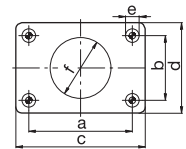

a = 76 mm, VG 74059 NATO
 a = 40 mm, DIN 74054, 94/20/CE
 für Zugöse CH
 for towing eye CH
 pour anneau de remorquage CH
 per occhione di traino CH
 para punta de lanza CH

RO232A04 / A11

() = RO232A06

	a (mm)	b (mm)	c (mm)	d (mm)	e (mm)
04	85,0	45,0	112,0	96,0	13,0
11	83,0	56,0	112,0	96,0	10,5
06	101,6	101,6	130,0	130,0	13,0

Technische Daten • Technical data • Données technique • Dati tecnici • Datos técnicos

									ECE
			D (kN)	Dc (kN)	S (kg)	V (kN)			
RO 232A04501	04	85,0 x 45,0	31	31	300		3,2	7,0	No ECE
RO 232A04531	04	85,0 x 45,0	40	22	300	14,2		7,0	No ECE
RO 232A06001	06	101,6 x 101,6	40	22	300	14,2		6,7	No ECE
RO 232A06001	06	101,6 x 101,6	40	25	300	9,6		6,7	No ECE
RO 232A06531	06	101,6 x 101,6	40	22	300	14,2		6,7	No ECE
RO 232A11001	11	83,0 x 56,0	35	22	300	14,2		7,2	No ECE
RO 232A11501	11	83,0 x 56,0	31	31	300		3,2	7,2	No ECE
RO 232A11531	11	83,0 x 56,0	35	20	250	12,0		7,2	No ECE