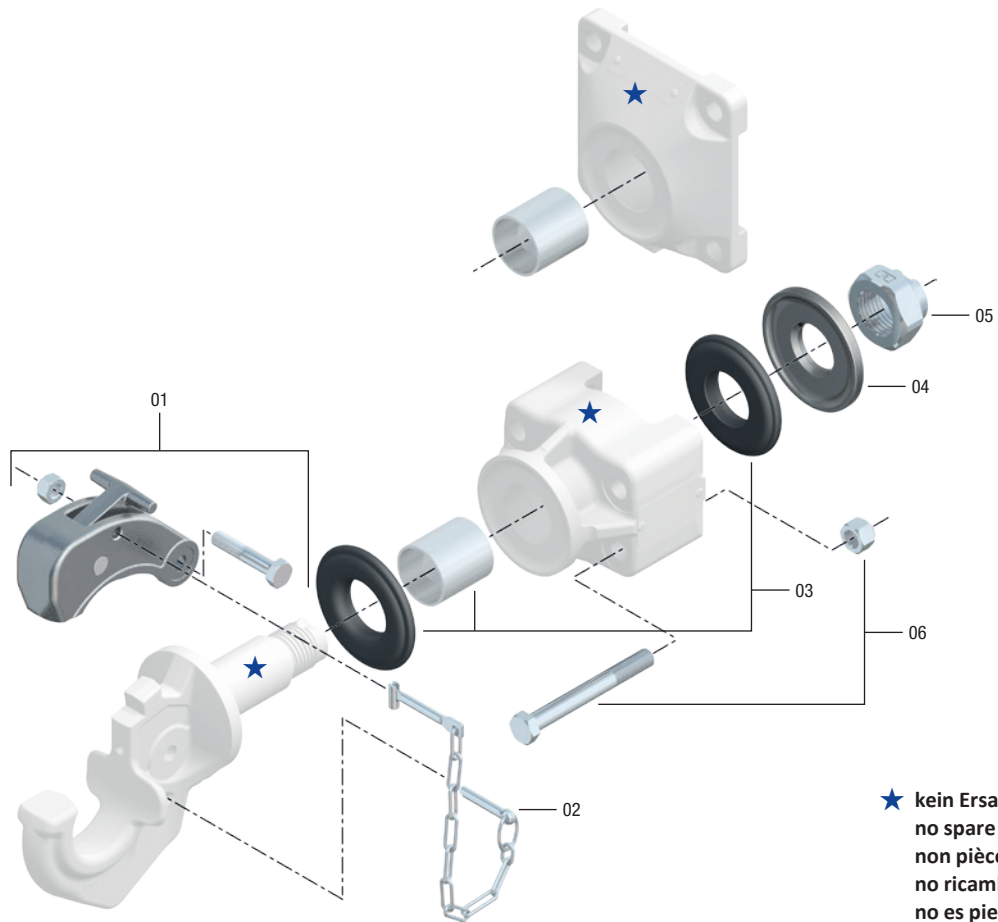

RO★232 – 40 mm / 76 mm

- DE** Drehbare Hakenkupplung
- EN** Rotatable hook trailer hitch
- FR** Accouplement à crochet tournant
- IT** Gancio a uncino per motrici leggere
- ES** Enganche de gancho para furgonetas

a = 76 mm, VG 74059 NATO
 a = 40 mm, DIN 74054, 94/20/CE
 für Zugöse CH
 for towing eye CH
 pour anneau de remorquage CH
 per occhione di traino CH
 para punta de lanza CH

RO232A04 / A11

() = RO232A06

	a (mm)	b (mm)	c (mm)	d (mm)	e (mm)
04	85,0	45,0	112,0	96,0	13,0
11	83,0	56,0	112,0	96,0	10,5
06	101,6	101,6	130,0	130,0	13,0

Technische Daten • Technical data • Données technique • Dati tecnici • Datos técnicos

									ECE
			D (kN)	Dc (kN)	S (kg)	V (kN)			
RO 232A04501	04	85,0 x 45,0	31	31	300		3,2	7,0	No ECE
RO 232A04531	04	85,0 x 45,0	40	22	300	14,2		7,0	No ECE
RO 232A06001	06	101,6 x 101,6	40	22	300	14,2		6,7	No ECE
RO 232A06001	06	101,6 x 101,6	40	25	300	9,6		6,7	No ECE
RO 232A06531	06	101,6 x 101,6	40	22	300	14,2		6,7	No ECE
RO 232A11001	11	83,0 x 56,0	35	22	300	14,2		7,2	No ECE
RO 232A11501	11	83,0 x 56,0	31	31	300		3,2	7,2	No ECE
RO 232A11531	11	83,0 x 56,0	35	20	250	12,0		7,2	No ECE

RO★232

Ersatzteile • Spare parts • Pièces de rechange • Ricambi • Piezas de recambio

Pos		ROE	
01		ROE 70862	1
02		ROE 65112	1
03		ROE 70872	1
04		ROE 59262	1
05		ROE 56124	1

Pos		ROE	
06	RO 232A0400x	ROE 70879	1
06	RO 232A11xxx	ROE 70878	1
06	RO 232A1153x	ROE 70875	1
06	RO 232A06xxx	ROE 70941	1