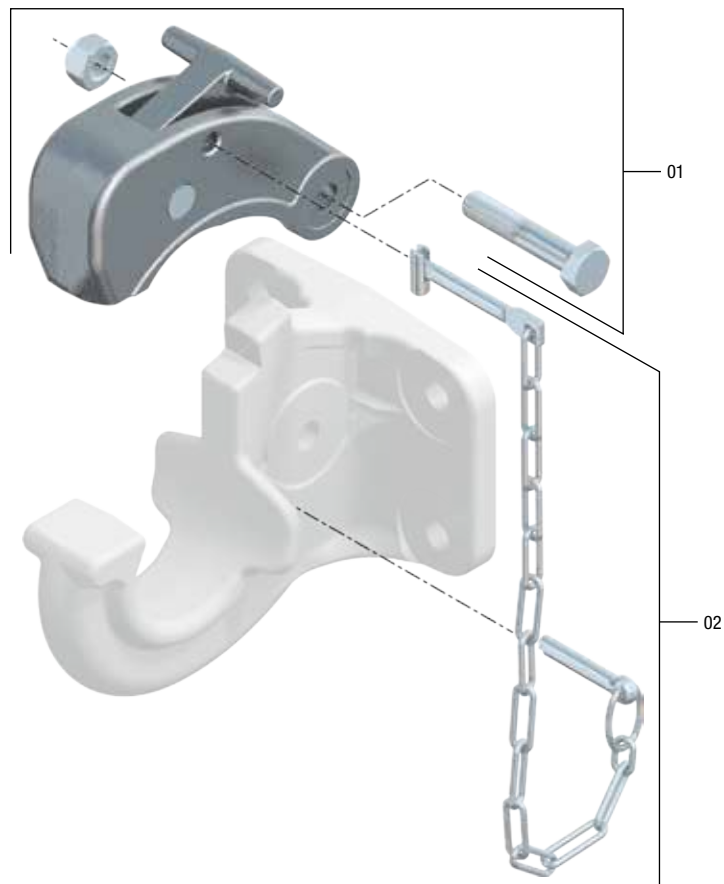

RO★231

Ersatzteile • Spare parts • Pièces de rechange • Ricambi • Piezas de recambio

★ kein Ersatzteil
no spare part
non pièce de rechange
no ricambio
no es pieza de recambio

Pos		ROE	
01		ROE 70862	1

Pos		ROE	
02		ROE 65112	1

Schraubensätze für • Screw sets for • Kits de vis pour • Kit di viti per • Juegos de tornillos para

	ROE	
RO 231A050xx	ROE 70941	1
RO 231A0553	ROE 70949	1
RO 231A11000	ROE 70942	1
RO 231A1153	ROE 70923	1