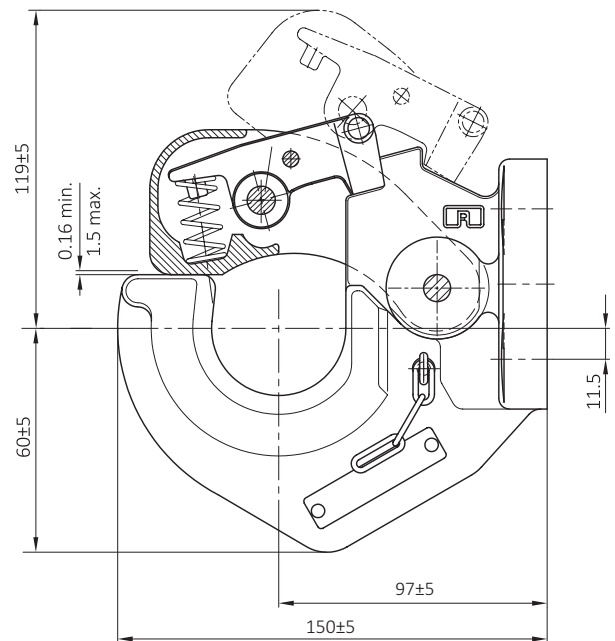

## RO★231 – 40 mm / 76 mm

- DE** Hakenkupplung mit Sicherungsstecker im Verschlussbügel
- EN** Hook trailer hitch with safety lock
- FR** Accouplement à crochet avec fiche de sécurité dans l'étrier de verrouillage
- IT** Gancio a uncino con spinotto di sicurezza nella staffa di chiusura
- ES** Enganche de gancho con dispositivo de seguridad en el estribo de cierre

RO 231xx00x  
a = 76 mm, VG 74059 NATO

RO 231xx53x  
a = 40 mm, DIN 74054, 94/20/CE,  
für Zugöse CH  
for towing eye CH  
pour anneau de remorquage CH  
per occhio di traino CH  
para punta de lanza CH

	a (mm)	b (mm)	c (mm)	d (mm)	e (mm)
05	86,0	45,0	116,0	85,0	13,0
11	83,0	56,0	116,0	85,0	10,5

### Technische Daten • Technical data • Données technique • Dati tecnici • Datos técnicos

C D	A B		D (kN)	Dc (kN)	S (kg)		C (t)		ECE
					S (kg)	V (kN)			
RO 231A05000	05	86 x 45	25	22	250	14,4		5,0	No ECE
RO 231A05090	05	86 x 45	25	22	250	14,4		5,0	No ECE
RO 231A05530	05	86 x 45	20	18	150	9,6		3,6	No ECE
RO 231A05531	05	86 x 45	20	18	150	-	3,5	3,6	No ECE
RO 231A11000	11	83 x 56	25	22	250	14,4		5,0	No ECE
RO 231A11530	11	83 x 56	20	18	150	9,6		3,6	No ECE
RO 231A11531	11	83 x 56	20	18	150	-	3,5	3,6	No ECE