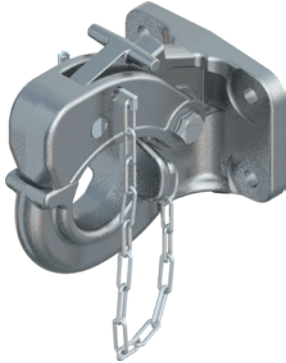

## RO★231 – 40 mm / 76 mm

- DE** Hakenkupplung mit Sicherungsstecker im Verschlussbügel
- EN** Hook trailer hitch with safety lock
- FR** Accouplement à crochet avec fiche de sécurité dans l'étrier de verrouillage
- IT** Gancio a uncino con spinotto di sicurezza nella staffa di chiusura
- ES** Enganche de gancho con dispositivo de seguridad en el estribo de cierre

RO 231xx00x  
a = 76 mm, VG 74059 NATO

RO 231xx53x  
a = 40 mm, DIN 74054, 94/20/CE,  
für Zugöse CH  
for towing eye CH  
pour anneau de remorquage CH  
per occhio di traino CH  
para punta de lanza CH