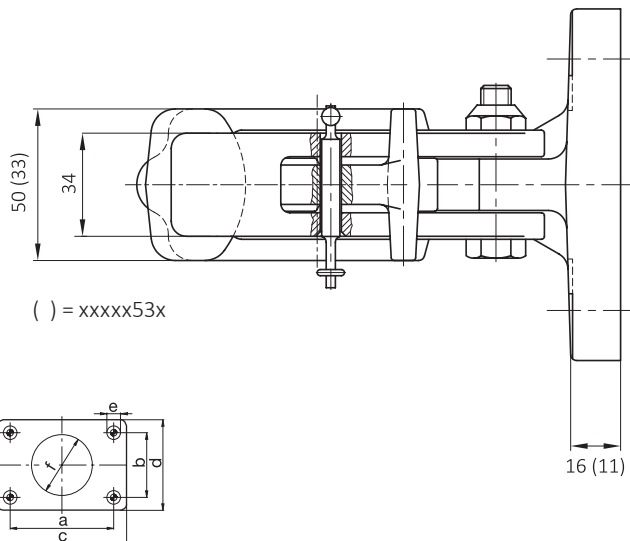

## RO★231 – 40 mm / 76 mm

- DE** Hakenkupplung mit Sicherungsstecker im Verschlussbügel
- EN** Hook trailer hitch with safety lock
- FR** Accouplement à crochet avec fiche de sécurité dans l'étrier de verrouillage
- IT** Gancio a uncino con spinotto di sicurezza nella staffa di chiusura
- ES** Enganche de gancho con dispositivo de seguridad en el estribo de cierre

RO 231xx00x  
a = 76 mm, VG 74059 NATO

RO 231xx53x  
a = 40 mm, DIN 74054, 94/20/CE,  
für Zugöse CH  
for towing eye CH  
pour anneau de remorquage CH  
per occhio di traino CH  
para punta de lanza CH

	a (mm)	b (mm)	c (mm)	d (mm)	e (mm)
05	86,0	45,0	116,0	85,0	13,0
11	83,0	56,0	116,0	85,0	10,5

### Technische Daten • Technical data • Données technique • Dati tecnici • Datos técnicos

C D	A B		D (kN)	Dc (kN)	S (kg)		C (t)		ECE
					S (kg)	V (kN)			
RO 231A05000	05	86 x 45	25	22	250	14,4		5,0	No ECE
RO 231A05090	05	86 x 45	25	22	250	14,4		5,0	No ECE
RO 231A05530	05	86 x 45	20	18	150	9,6		3,6	No ECE
RO 231A05531	05	86 x 45	20	18	150	-	3,5	3,6	No ECE
RO 231A11000	11	83 x 56	25	22	250	14,4		5,0	No ECE
RO 231A11530	11	83 x 56	20	18	150	9,6		3,6	No ECE
RO 231A11531	11	83 x 56	20	18	150	-	3,5	3,6	No ECE