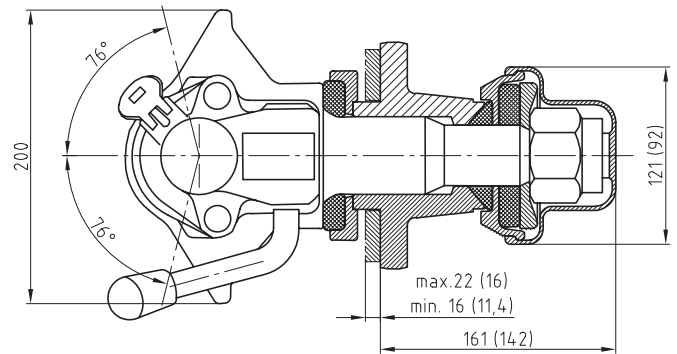

# RO\*225 / 227 – 40 mm

- DE** Sonderkupplungen
- EN** Special hitch
- FR** Crochets d'attelage spéciaux
- IT** Ganci speciali
- ES** Enganches especiales

a = 40 mm, DIN 74054,  
ECE, Nato VG 74054

225G110A, 227G110Q  
für Zugöse CH  
for towing eye CH  
pour anneau de remorquage CH  
per occhione di traino CH  
para punta de lanza CH

- DE** Für Kraftfahrzeuge DIN 74051, Fußnote 3/StVZO § 43 Abs. 4.  
Auch zum Anbau an Anhänger zugelassen  
Fangmaulgröße 100 mm x 200 mm
- EN** Admissible for mounting to the trailer  
Funnel size 100 mm x 200 mm
- FR** Agréé également pour installation sur une remorque  
Dimension du pavillon 100 mm x 200 mm
- IT** Omologato anche per l'applicazione su rimorchi  
Dimensioni testa campana 100 mm x 200 mm
- ES** También autorizado para el montaje en el remolque  
Tamaño de boca de enganche 100 mm x 200 mm

	a (mm)	b (mm)	c (mm)	d (mm)	e (mm)	f (mm)
112	120,0	55,0	155,0	90,0	15,0	75,0
111	83,0	56,0	110,0	85,0	10,5	55,0

	K (mm)	K (mm)
112	max. 22	max. 22
111	11-16	11-16

## Technische Daten • Technical data • Données technique • Dati tecnici • Datos técnicos

										<b>ECE</b>
			(mm)	D (kN)	Dc (kN)	S (kg)	V (kN)	C (t)	(kg)	
RO 225G110	<b>A</b>	112	120 x 55	85	68,4	1500	24,0		17,4	E1 55R-01 0050
RO 227G110J	<b>C</b>	111	83 x 56	66	66,0	1250	14,0		12,4	E1 55R-01 0049
RO 225G110A (CH)	<b>A</b>	112	120 x 55	85	68,4	1500		10	17,4	<b>No ECE</b>
RO 227G110Q (CH)	<b>C</b>	111	83 x 56	66	66,0	1250		5	12,4	<b>No ECE</b>