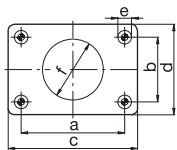

# RO\*225 / 227 – 40 mm

- DE** Sonderkupplungen
- EN** Special hitch
- FR** Crochets d'attelage spéciaux
- IT** Ganci speciali
- ES** Enganches especiales

a = 40 mm, DIN 74054,  
ECE, Nato VG 74054

225G110A, 227G110Q  
für Zugöse CH  
for towing eye CH  
pour anneau de remorquage CH  
per occhione di traino CH  
para punta de lanza CH

- DE** Für Kraftfahrzeuge DIN 74051, Fußnote 3/StVZO § 43 Abs. 4.  
Auch zum Anbau an Anhänger zugelassen  
Fangmaulgröße 100 mm x 200 mm
- EN** Admissible for mounting to the trailer  
Funnel size 100 mm x 200 mm
- FR** Agréé également pour installation sur une remorque  
Dimension du pavillon 100 mm x 200 mm
- IT** Omologato anche per l'applicazione su rimorchi  
Dimensioni testa campana 100 mm x 200 mm
- ES** También autorizado para el montaje en el remolque  
Tamaño de boca de enganche 100 mm x 200 mm

	a (mm)	b (mm)	c (mm)	d (mm)	e (mm)	f (mm)
112	120,0	55,0	155,0	90,0	15,0	75,0
111	83,0	56,0	110,0	85,0	10,5	55,0

	K (mm)	K (mm)
112	max. 22	max. 22
111	11-16	11-16

## Technische Daten • Technical data • Données technique • Dati tecnici • Datos técnicos

										<b>ECE</b>
			(mm)	D (kN)	Dc (kN)	S (kg)	V (kN)	C (t)	(kg)	
RO 225G110	<b>A</b>	112	120 x 55	85	68,4	1500	24,0		17,4	E1 55R-01 0050
RO 227G110J	<b>C</b>	111	83 x 56	66	66,0	1250	14,0		12,4	E1 55R-01 0049
RO 225G110A (CH)	<b>A</b>	112	120 x 55	85	68,4	1500		10	17,4	<b>No ECE</b>
RO 227G110Q (CH)	<b>C</b>	111	83 x 56	66	66,0	1250		5	12,4	<b>No ECE</b>