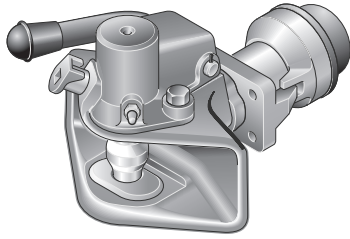

# RO\*225 / 227 – 40 mm

- DE** Sonderkupplungen
- EN** Special hitch
- FR** Crochets d'attelage spéciaux
- IT** Ganci speciali
- ES** Enganches especiales

a = 40 mm, DIN 74054,  
ECE, Nato VG 74054

225G110A, 227G110Q  
für Zugöse CH  
for towing eye CH  
pour anneau de remorquage CH  
per occhione di traino CH  
para punta de lanza CH

- DE** Für Kraftfahrzeuge DIN 74051, Fußnote 3/StVZO § 43 Abs. 4.  
Auch zum Anbau an Anhänger zugelassen  
Fangmaulgröße 100 mm x 200 mm
- EN** Admissible for mounting to the trailer  
Funnel size 100 mm x 200 mm
- FR** Agréé également pour installation sur une remorque  
Dimension du pavillon 100 mm x 200 mm
- IT** Omologato anche per l'applicazione su rimorchi  
Dimensioni testa campana 100 mm x 200 mm
- ES** También autorizado para el montaje en el remolque  
Tamaño de boca de enganche 100 mm x 200 mm