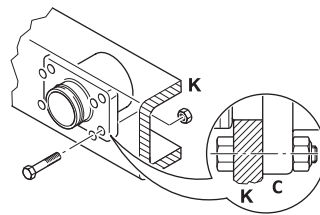

# RO\*225 / 227 – 40 mm

- DE** Sonderkupplungen
- EN** Special hitch
- FR** Crochets d'attelage spéciaux
- IT** Ganci speciali
- ES** Enganches especiales

a = 40 mm, DIN 74054,  
ECE, Nato VG 74054

225G110A, 227G110Q  
für Zugöse CH  
for towing eye CH  
pour anneau de remorquage CH  
per occhione di traino CH  
para punta de lanza CH

- DE** Für Kraftfahrzeuge DIN 74051, Fußnote 3/StVZO § 43 Abs. 4.  
Auch zum Anbau an Anhänger zugelassen  
Fangmaulgröße 100 mm x 200 mm
- EN** Admissible for mounting to the trailer  
Funnel size 100 mm x 200 mm
- FR** Agréé également pour installation sur une remorque  
Dimension du pavillon 100 mm x 200 mm
- IT** Omologato anche per l'applicazione su rimorchi  
Dimensioni testa campana 100 mm x 200 mm
- ES** También autorizado para el montaje en el remolque  
Tamaño de boca de enganche 100 mm x 200 mm

	a (mm)	b (mm)	c (mm)	d (mm)	e (mm)	f (mm)
112	120,0	55,0	155,0	90,0	15,0	75,0
111	83,0	56,0	110,0	85,0	10,5	55,0

	K (mm)	K (mm)
112	max. 22	max. 22
111	11-16	11-16

## Technische Daten • Technical data • Données technique • Dati tecnici • Datos técnicos

										<b>ECE</b>
			(mm)	D (kN)	Dc (kN)	S (kg)	V (kN)	C (t)	(kg)	
RO 225G110	<b>A</b>	112	120 x 55	85	68,4	1500	24,0		17,4	E1 55R-01 0050
RO 227G110J	<b>C</b>	111	83 x 56	66	66,0	1250	14,0		12,4	E1 55R-01 0049
RO 225G110A (CH)	<b>A</b>	112	120 x 55	85	68,4	1500		10	17,4	<b>No ECE</b>
RO 227G110Q (CH)	<b>C</b>	111	83 x 56	66	66,0	1250		5	12,4	<b>No ECE</b>