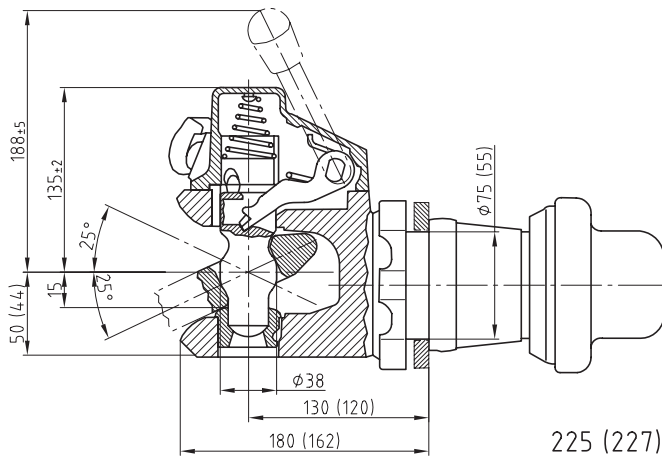

# RO\*225 / 227 – 40 mm

- DE** Sonderkupplungen
- EN** Special hitch
- FR** Crochets d'attelage spéciaux
- IT** Ganci speciali
- ES** Enganches especiales

a = 40 mm, DIN 74054,  
ECE, Nato VG 74054

225G110A, 227G110Q  
für Zugöse CH  
for towing eye CH  
pour anneau de remorquage CH  
per occhione di traino CH  
para punta de lanza CH

- DE** Für Kraftfahrzeuge DIN 74051, Fußnote 3/StVZO § 43 Abs. 4.  
Auch zum Anbau an Anhänger zugelassen  
Fangmaulgröße 100 mm x 200 mm
- EN** Admissible for mounting to the trailer  
Funnel size 100 mm x 200 mm
- FR** Agréé également pour installation sur une remorque  
Dimension du pavillon 100 mm x 200 mm
- IT** Omologato anche per l'applicazione su rimorchi  
Dimensioni testa campana 100 mm x 200 mm
- ES** También autorizado para el montaje en el remolque  
Tamaño de boca de enganche 100 mm x 200 mm

	a (mm)	b (mm)	c (mm)	d (mm)	e (mm)	f (mm)
112	120,0	55,0	155,0	90,0	15,0	75,0
111	83,0	56,0	110,0	85,0	10,5	55,0

	K (mm)	K (mm)
112	max. 22	max. 22
111	11-16	11-16

## Technische Daten • Technical data • Données technique • Dati tecnici • Datos técnicos

										<b>ECE</b>
			(mm)	D (kN)	Dc (kN)	S (kg)	V (kN)	C (t)	(kg)	
RO 225G110	<b>A</b>	112	120 x 55	85	68,4	1500	24,0		17,4	E1 55R-01 0050
RO 227G110J	<b>C</b>	111	83 x 56	66	66,0	1250	14,0		12,4	E1 55R-01 0049
RO 225G110A (CH)	<b>A</b>	112	120 x 55	85	68,4	1500		10	17,4	<b>No ECE</b>
RO 227G110Q (CH)	<b>C</b>	111	83 x 56	66	66,0	1250		5	12,4	<b>No ECE</b>