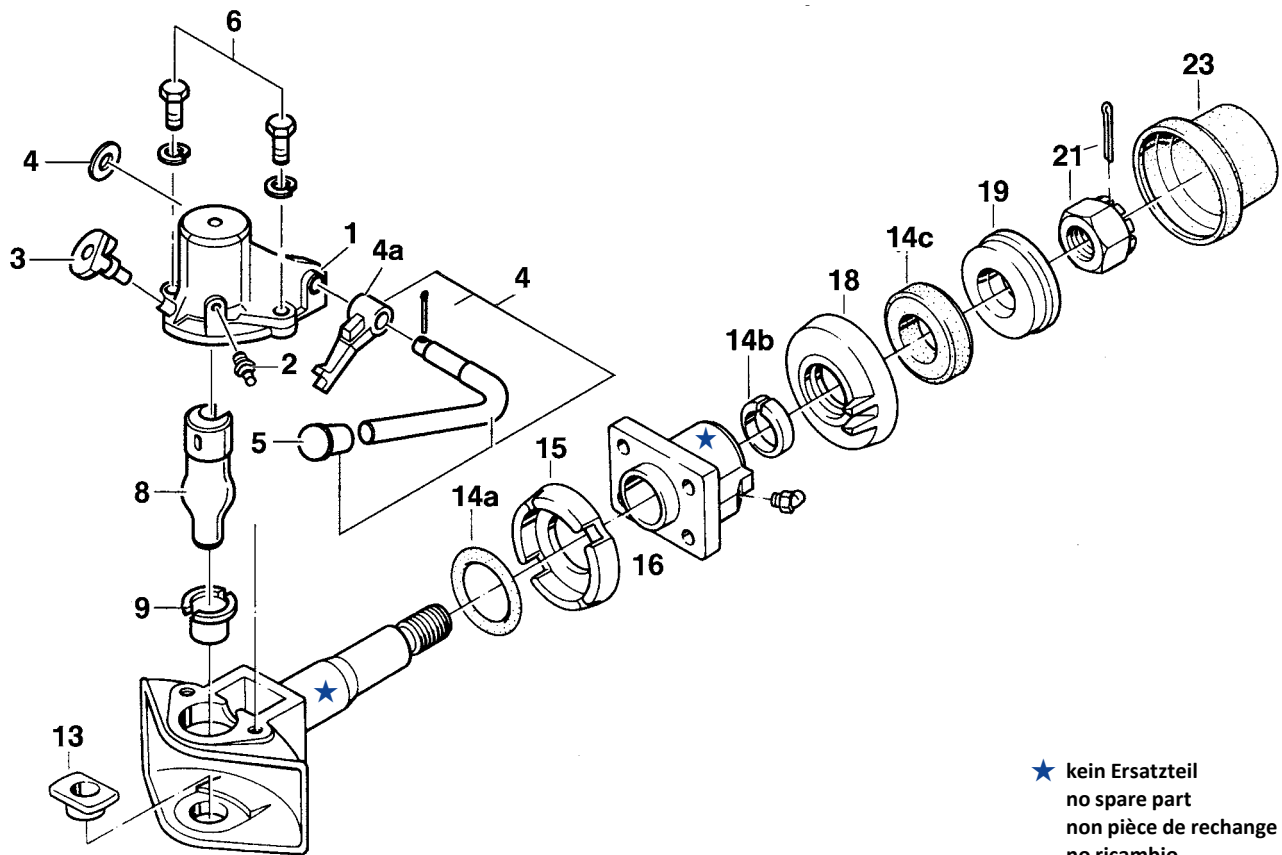

RO★225 / 227

Ersatzteile • Spare parts • Pièces de rechange • Ricambi • Piezas de recambio

★ kein Ersatzteil
no spare part
non pièce de rechange
no ricambio
no es pieza de recambio

Pos		ROE	
01	227 (110 J)	ROE 66392	1
01	225 (110)	ROE 67101	1
01	225 (110 A), 227 (110 Q)	ROE 66466	1
02	227	ROE 65018	1
02	225	ROE 65018	1
03		ROE 66242	1
04		ROE 70723	1
04		ROE 50102	1
05		ROE 25105	1
06		ROE 70173	1
08	225 (110), 227 (110 J)	ROE 47013	1
08	225 (110 A), 227 (110 Q)	ROE 47031	1
09		ROE 53029	1
13		ROE 53030	1
14	227	ROE 70172	1
14	225	ROE 67056	1
15	227 (110)	ROE 54420	1
15	225 (110)	ROE 54472	1

Pos		ROE	
16		ROE 39124	1
18	225 (110)	ROE 44073	1
18	227 (110)	ROE 44075	1
19	225 (110)	ROE 54372	1
19	227 (110)	ROE 54471	1
20	225	ROE 65018	1
20	227	ROE 65019	1
21	225	ROE 56028	1
21	227	ROE 56118	1
23	225	ROE 25076	1
23	227	ROE 25093	1